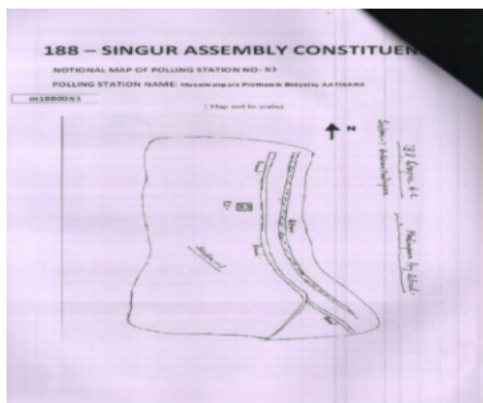

নির্বাচক নিবন্ধন আধিকারিকের স্বাক্ষর

Nazri Naksha

Google Map View

Polling Station Building Front View

Polling Station Front View

Cad View

Key MAP View

1	UYB1296227	ফটো উপলব্ধ	নাম : সাহিনা সুলতানা স্বামীর নাম: সেখ সুরজ বাড়ির নং : n0085 বয়স : 35 লিঙ্গ : মহিলা	2	UYB1372143	ফটো উপলব্ধ	নাম : উম্মে হাবিবা বেগম স্বামীর নাম: সেখ জাহাঙ্গীর বাড়ির নং : 9 বয়স : 36 লিঙ্গ : মহিলা	3	UYB1481969	ফটো উপলব্ধ	নাম : মির জসিমুদ্দিন পিতার নাম: মীর ফরিজুদ্দিন বাড়ির নং : n0011 বয়স : 35 লিঙ্গ : পুরুষ
4	UYB1739382	ফটো উপলব্ধ	নাম : সেখ সাদ্দাম হোসেন পিতার নাম: সেখ ইসমাইল বাড়ির নং : n0002 বয়স : 31 লিঙ্গ : পুরুষ	5	KJK2078178	ফটো উপলব্ধ	নাম : সিদ্দিকা বিবি স্বামীর নাম: রউপ মল্লিক বাড়ির নং : n0003 বয়স : 72 লিঙ্গ : মহিলা	6	KJK2720688	ফটো উপলব্ধ	নাম : ছবিতারা খাতুন স্বামীর নাম: সেখ রজব আলি বাড়ির নং : n0030 বয়স : 40 লিঙ্গ : মহিলা
7	KJK1547520	ফটো উপলব্ধ	নাম : সেখ জাহাঙ্গীর পিতার নাম: সেখ রফিক বাড়ির নং : 9 বয়স : 46 লিঙ্গ : পুরুষ	8	WB/27/183/246055	ফটো উপলব্ধ	নাম : সাবনাম বেগম স্বামীর নাম: মইনুল হক বাড়ির নং : n0027 বয়স : 57 লিঙ্গ : মহিলা	9	UYB1832765	ফটো উপলব্ধ	নাম : সেখ সোহান পিতার নাম: সেখ মইনুল হক বাড়ির নং : n0027 বয়স : 30 লিঙ্গ : পুরুষ
10	UYB1909217	ফটো উপলব্ধ	নাম : সেখ আলাউদ্দিন পিতার নাম: রহমান বাড়ির নং : n0090 বয়স : 56 লিঙ্গ : পুরুষ	11	WB/27/183/246262	ফটো উপলব্ধ	নাম : মীর মাফিজুদ্দিন পিতার নাম: আতর বাড়ির নং : n0067 বয়স : 67 লিঙ্গ : পুরুষ	12	UYB1372416	ফটো উপলব্ধ	নাম : মতিয়া মল্লিক পিতার নাম: কায়েম মল্লিক বাড়ির নং : n0103 বয়স : 38 লিঙ্গ : পুরুষ
13	UYB0379099	ফটো উপলব্ধ	নাম : সইদুল মল্লিক পিতার নাম: কায়েম মল্লিক বাড়ির নং : n0103 বয়স : 44 লিঙ্গ : পুরুষ	14	WB/27/183/246163	ফটো উপলব্ধ	নাম : জোবেদা বিবি স্বামীর নাম: কায়েম বাড়ির নং : n0103 বয়স : 61 লিঙ্গ : মহিলা	15	UYB1909266	ফটো উপলব্ধ	নাম : রাজিয়া বেগম স্বামীর নাম: সেখ সানোয়ার আলি বাড়ির নং : n0051 বয়স : 33 লিঙ্গ : মহিলা
16	UYB1909167	ফটো উপলব্ধ	নাম : লতিফা বেগম স্বামীর নাম: সেখ আলাউদ্দিন বাড়ির নং : n0090 বয়স : 51 লিঙ্গ : মহিলা	17	WB/27/183/246251	ফটো উপলব্ধ	নাম : মোমেনা বিবি স্বামীর নাম: মইনুউদ্দিন বাড়ির নং : n0062 বয়স : 51 লিঙ্গ : মহিলা	18	WB/27/183/246077	ফটো উপলব্ধ	নাম : মোহরজান বিবি স্বামীর নাম: মোহাইমেন বাড়ির নং : n0026 বয়স : 63 লিঙ্গ : মহিলা
19	KJK2336055	ফটো উপলব্ধ	নাম : সেখ মোজাম্মেল পিতার নাম: সেখ মইনুদ্দিন বাড়ির নং : n0024 বয়স : 43 লিঙ্গ : পুরুষ	20	KJK2335602	ফটো উপলব্ধ	নাম : সেলিমা বিবি স্বামীর নাম: আনিসউদ্দিন বাড়ির নং : n0023 বয়স : 46 লিঙ্গ : মহিলা	21	KJK2077378	ফটো উপলব্ধ	নাম : সেখ আনিশউদ্দিন পিতার নাম: আঃ রহমান বাড়ির নং : n0023 বয়স : 49 লিঙ্গ : পুরুষ
22	KJK2720589	ফটো উপলব্ধ	নাম : সেখ মুজাফফর মায়ের নাম: মিনারা খাতুন বাড়ির নং : n0023 বয়স : 39 লিঙ্গ : পুরুষ	23	WB/27/183/246054	ফটো উপলব্ধ	নাম : মিনারা খাতুন পিতার নাম: আঃ রহমান বাড়ির নং : n0023 বয়স : 54 লিঙ্গ : মহিলা	24	WB/27/183/246357	ফটো উপলব্ধ	নাম : সেলিমা বিবি স্বামীর নাম: সুরাবুদ্দিন বাড়ির নং : n0022 বয়স : 49 লিঙ্গ : মহিলা
25	WB/27/183/246284	ফটো উপলব্ধ	নাম : সেখ ইলিয়াস পিতার নাম: সেখ মোস্তাফা বাড়ির নং : n0100 বয়স : 63 লিঙ্গ : পুরুষ	26	WB/27/183/246282	ফটো উপলব্ধ	নাম : সেখ আব্দুল সালাম পিতার নাম: সেখ আজিম বক্স বাড়ির নং : n0047 বয়স : 53 লিঙ্গ : পুরুষ	27	WB/27/183/246175	ফটো উপলব্ধ	নাম : রাজেকা বিবি স্বামীর নাম: সেখ ইলিয়াস বাড়ির নং : n0100 বয়স : 58 লিঙ্গ : মহিলা
28	UYB1909365	ফটো উপলব্ধ	নাম : মীর আলতব আলি পিতার নাম: মীর হাসান আলি বাড়ির নং : n0016 বয়স : 29 লিঙ্গ : পুরুষ	29	WB/27/183/246132	ফটো উপলব্ধ	নাম : সৌকরজাক বিবি স্বামীর নাম: সেখ আহম্মদ বাড়ির নং : n0076 বয়স : 82 লিঙ্গ : মহিলা	30	KJK2336030	ফটো উপলব্ধ	নাম : সেখ রজব মায়ের নাম: শহরবানু বাড়ির নং : n0030 বয়স : 48 লিঙ্গ : পুরুষ