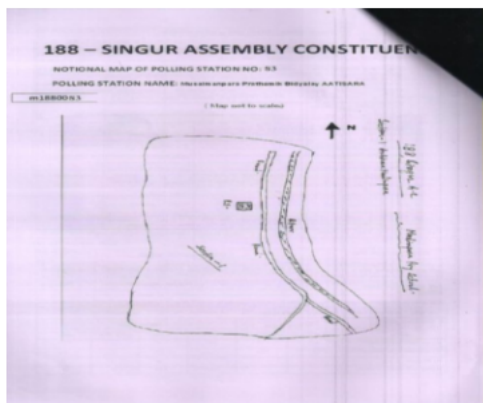

Nazri Naksha