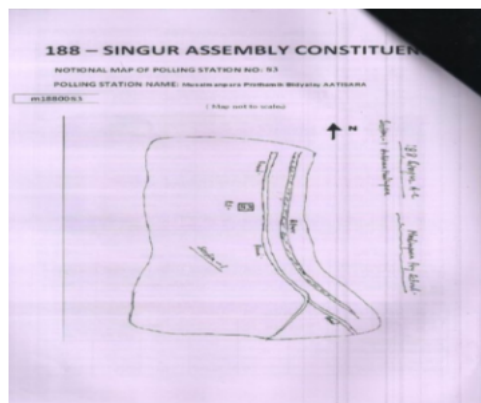

নির্বাচক নিবন্ধন আধিকারিকের স্বাক্ষর

Nazri Naksha

Google Map View

Polling Station Building Front View

Polling Station Front View

Cad View

Key MAP View

1	UYB1296227	ফটো উপলব্ধ	নাম : সাহিনা সুলতানা স্বামীর নাম: সেখ সুরজ বাড়ির নং : n0085 বয়স : 35 লিঙ্গ : মহিলা	2	UYB1372143	ফটো উপলব্ধ	নাম : উম্মে হাবিবা বেগম স্বামীর নাম: সেখ জাহাঙ্গীর বাড়ির নং : 9 বয়স : 36 লিঙ্গ : মহিলা	3	UYB1481969	ফটো উপলব্ধ	নাম : মির জসিমুদ্দিন পিতার নাম: মীর ফরিজুদ্দিন বাড়ির নং : n0011 বয়স : 35 লিঙ্গ : পুরুষ
4	UYB1739382	ফটো উপলব্ধ	নাম : সেখ সাদ্দাম হোসেন পিতার নাম: সেখ ইসমাইল বাড়ির নং : n0002 বয়স : 31 লিঙ্গ : পুরুষ	5	KJK2078178	ফটো উপলব্ধ	নাম : সিদ্দিকা বিবি স্বামীর নাম: রউপ মল্লিক বাড়ির নং : n0003 বয়স : 72 লিঙ্গ : মহিলা	6	KJK2720688	ফটো উপলব্ধ	নাম : ছবিতারা খাতুন স্বামীর নাম: সেখ রজব আলি বাড়ির নং : n0030 বয়স : 40 লিঙ্গ : মহিলা
7	KJK1547520	ফটো উপলব্ধ	নাম : সেখ জাহাঙ্গীর পিতার নাম: সেখ রফিক বাড়ির নং : 9 বয়স : 46 লিঙ্গ : পুরুষ	8	WB/27/183/246055	ফটো উপলব্ধ	নাম : সাবনাম বেগম স্বামীর নাম: মইনুল হক বাড়ির নং : n0027 বয়স : 57 লিঙ্গ : মহিলা	9	UYB1832765	ফটো উপলব্ধ	নাম : সেখ সোহান পিতার নাম: সেখ মইনুল হক বাড়ির নং : n0027 বয়স : 30 লিঙ্গ : পুরুষ
10	UYB1909217	ফটো উপলব্ধ	নাম : সেখ আলাউদ্দিন পিতার নাম: রহমান বাড়ির নং : n0090 বয়স : 56 লিঙ্গ : পুরুষ	11	WB/27/183/246262	ফটো উপলব্ধ	নাম : মীর মাফিজুদ্দিন পিতার নাম: আতর বাড়ির নং : n0067 বয়স : 67 লিঙ্গ : পুরুষ	12	UYB1372416	ফটো উপলব্ধ	নাম : মতিয়া মল্লিক পিতার নাম: কায়েম মল্লিক বাড়ির নং : n0103 বয়স : 38 লিঙ্গ : পুরুষ
13	UYB0379099	ফটো উপলব্ধ	নাম : সইদুল মল্লিক পিতার নাম: কায়েম মল্লিক বাড়ির নং : n0103 বয়স : 44 লিঙ্গ : পুরুষ	14	WB/27/183/246163	ফটো উপলব্ধ	নাম : জোবেদা বিবি স্বামীর নাম: কায়েম বাড়ির নং : n0103 বয়স : 61 লিঙ্গ : মহিলা	15	UYB1909266	ফটো উপলব্ধ	নাম : রাজিয়া বেগম স্বামীর নাম: সেখ সানোয়ার আলি বাড়ির নং : n0051 বয়স : 33 লিঙ্গ : মহিলা
16	UYB1909167	ফটো উপলব্ধ	নাম : লতিফা বেগম স্বামীর নাম: সেখ আলাউদ্দিন বাড়ির নং : n0090 বয়স : 51 লিঙ্গ : মহিলা	17	WB/27/183/246251	ফটো উপলব্ধ	নাম : মোমেনা বিবি স্বামীর নাম: মইনুউদ্দিন বাড়ির নং : n0062 বয়স : 51 লিঙ্গ : মহিলা	18	WB/27/183/246077	ফটো উপলব্ধ	নাম : মোহরজান বিবি স্বামীর নাম: মোহাইমেন বাড়ির নং : n0026 বয়স : 63 লিঙ্গ : মহিলা
19	KJK2336055	ফটো উপলব্ধ	নাম : সেখ মোজাম্মেল পিতার নাম: সেখ মইনুদ্দিন বাড়ির নং : n0024 বয়স : 43 লিঙ্গ : পুরুষ	20	KJK2335602	ফটো উপলব্ধ	নাম : সেলিমা বিবি স্বামীর নাম: আনিসউদ্দিন বাড়ির নং : n0023 বয়স : 46 লিঙ্গ : মহিলা	21	KJK2077378	ফটো উপলব্ধ	নাম : সেখ আনিশউদ্দিন পিতার নাম: আঃ রহমান বাড়ির নং : n0023 বয়স : 49 লিঙ্গ : পুরুষ
22	KJK2720589	ফটো উপলব্ধ	নাম : সেখ মুজাফফর মায়ের নাম: মিনারা খাতুন বাড়ির নং : n0023 বয়স : 39 লিঙ্গ : পুরুষ	23	WB/27/183/246054	ফটো উপলব্ধ	নাম : মিনারা খাতুন পিতার নাম: আঃ রহমান বাড়ির নং : n0023 বয়স : 54 লিঙ্গ : মহিলা	24	WB/27/183/246357	ফটো উপলব্ধ	নাম : সেলিমা বিবি স্বামীর নাম: সুরাবুদ্দিন বাড়ির নং : n0022 বয়স : 49 লিঙ্গ : মহিলা
25	WB/27/183/246284	ফটো উপলব্ধ	নাম : সেখ ইলিয়াস পিতার নাম: সেখ মোস্তাফা বাড়ির নং : n0100 বয়স : 63 লিঙ্গ : পুরুষ	26	WB/27/183/246282	ফটো উপলব্ধ	নাম : সেখ আব্দুল সালাম পিতার নাম: সেখ আজিম বক্স বাড়ির নং : n0047 বয়স : 53 লিঙ্গ : পুরুষ	27	WB/27/183/246175	ফটো উপলব্ধ	নাম : রাজেকা বিবি স্বামীর নাম: সেখ ইলিয়াস বাড়ির নং : n0100 বয়স : 58 লিঙ্গ : মহিলা
28	UYB1909365	ফটো উপলব্ধ	নাম : মীর আলতব আলি পিতার নাম: মীর হাসান আলি বাড়ির নং : n0016 বয়স : 29 লিঙ্গ : পুরুষ	29	WB/27/183/246132	ফটো উপলব্ধ	নাম : সৌকরজাক বিবি স্বামীর নাম: সেখ আহম্মদ বাড়ির নং : n0076 বয়স : 82 লিঙ্গ : মহিলা	30	KJK2336030	ফটো উপলব্ধ	নাম : সেখ রজব মায়ের নাম: শহরবানু বাড়ির নং : n0030 বয়স : 48 লিঙ্গ : পুরুষ