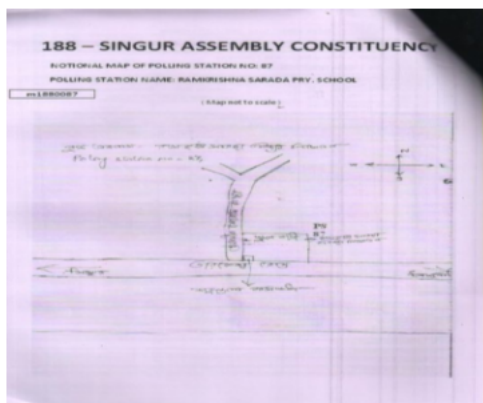

নির্বাচক নিবন্ধন আধিকারিকের স্বাক্ষর

Nazri Naksha

Google Map View

Polling Station Building Front View

Polling Station Front View

Cad View

Key MAP View

1 নাম : অনিমেস দাস পিতার নাম: পরেশ চন্দ্র দাস বাড়ির নং : n0048 বয়স : 42 লিঙ্গ : পুরুষ	KJK2339570 ফটো উপলব্ধ	2 নাম : প্রীতি পুরকাইত পিতার নাম: ঘনশ্যাম পুরকাইত বাড়ির নং : n0100 বয়স : 31 লিঙ্গ : মহিলা	UYB1634237 ফটো উপলব্ধ	3 নাম : দীপ্তি দাস স্বামীর নাম: দেবশীষ দাস বাড়ির নং : n0106 বয়স : 33 লিঙ্গ : মহিলা	UYB1634427 ফটো উপলব্ধ
4 নাম : ছবিরানী দাস স্বামীর নাম: অনিল দাস বাড়ির নং : n0106 বয়স : 64 লিঙ্গ : মহিলা	WB/27/183/255384 ফটো উপলব্ধ	5 নাম : শ্রীগুরু দাস পিতার নাম: অনিল কুমার দাস বাড়ির নং : n0106 বয়স : 48 লিঙ্গ : পুরুষ	KJK1547983 ফটো উপলব্ধ	6 নাম : নমিতা পুরকাইত স্বামীর নাম: ঘনশ্যাম পুরকাইত বাড়ির নং : n0100 বয়স : 56 লিঙ্গ : মহিলা	WB/27/183/255329 ফটো উপলব্ধ
7 নাম : ঘনশ্যাম পুরকাইত পিতার নাম: মাধবচন্দ্র পুরকাইত বাড়ির নং : n0100 বয়স : 73 লিঙ্গ : পুরুষ	WB/27/183/255212 ফটো উপলব্ধ	8 নাম : দেবশীষ দাস পিতার নাম: অনিল কুমার দাস বাড়ির নং : n0106 বয়স : 44 লিঙ্গ : পুরুষ	KJK1654680 ফটো উপলব্ধ	9 নাম : হেনা দাস স্বামীর নাম: শ্রীগুরু দাস বাড়ির নং : n0106 বয়স : 43 লিঙ্গ : মহিলা	UYB1296888 ফটো উপলব্ধ
10 নাম : পরেশ চন্দ্র দাস পিতার নাম: হুমিকেশ দাস বাড়ির নং : n0048 বয়স : 76 লিঙ্গ : পুরুষ	WB/27/183/255051 ফটো উপলব্ধ	11 নাম : রাজু দাস পিতার নাম: অনিল কুমার দাস বাড়ির নং : n0106 বয়স : 42 লিঙ্গ : পুরুষ	KJK2237535 ফটো উপলব্ধ	12 নাম : লিপিকা আদক পিতার নাম: সমীর আদক বাড়ির নং : nং010 বয়স : 31 লিঙ্গ : মহিলা	UYB1631159 ফটো উপলব্ধ
13 নাম : অনিল কুমার দাস পিতার নাম: নরেন দাস বাড়ির নং : n0106 বয়স : 67 লিঙ্গ : পুরুষ	WB/27/183/255332 ফটো উপলব্ধ	14 নাম : অচ্যুতানন্দ পুরকাইত পিতার নাম: মাধবচন্দ্র পুরকাইত বাড়ির নং : n0100 বয়স : 68 লিঙ্গ : পুরুষ	UYB2255586 ফটো উপলব্ধ	15 নাম : পিতার নাম: বাড়ির নং : nং080 বয়স : 58 লিঙ্গ : পুরুষ	YTR9022492 ফটো উপলব্ধ
16 নাম : সুমিত্রা ওরাও স্বামীর নাম: তেহা ওরাও বাড়ির নং : n0160 বয়স : 65 লিঙ্গ : মহিলা	UYB1634252 ফটো উপলব্ধ	17 নাম : পিংকি ওরাও স্বামীর নাম: সুমিত্রা ওরাও বাড়ির নং : এন0160 বয়স : 33 লিঙ্গ : মহিলা	UYB2098077 ফটো উপলব্ধ	18 নাম : সুকদেব প্রধান পিতার নাম: নান্টু প্রধান বাড়ির নং : nং160 বয়স : 22 লিঙ্গ : পুরুষ	UYB2389450 ফটো উপলব্ধ
19 নাম : লক্ষ্মীকান্ত প্রধান পিতার নাম: নান্টু প্রধান বাড়ির নং : এন0160 বয়স : 20 লিঙ্গ : পুরুষ	UYB2543817 ফটো উপলব্ধ	20 নাম : অসীম কোলে পিতার নাম: নিতাই কোলে বাড়ির নং : n0189 বয়স : 58 লিঙ্গ : পুরুষ	UYB2070878 ফটো উপলব্ধ	21 নাম : সৌরভ কোলে পিতার নাম: হারাধন কোলে বাড়ির নং : n0191 বয়স : 27 লিঙ্গ : পুরুষ	UYB2031755 ফটো উপলব্ধ
22 নাম : লক্ষ্মীকান্ত কোলে পিতার নাম: মধুসূদন কোলে বাড়ির নং : n0143 বয়স : 30 লিঙ্গ : পুরুষ	UYB1910306 ফটো উপলব্ধ	23 নাম : চিরঞ্জিৎ কোলে পিতার নাম: অসীম কোলে বাড়ির নং : n0063 বয়স : 32 লিঙ্গ : পুরুষ	UYB1740695 ফটো উপলব্ধ	24 নাম : প্রসেনজিৎ কোলে পিতার নাম: অসীম কোলে বাড়ির নং : n0063 বয়স : 38 লিঙ্গ : পুরুষ	KJK2721413 ফটো উপলব্ধ
25 নাম : বিশাখা কোলে স্বামীর নাম: অসীম কোলে বাড়ির নং : n0063 বয়স : 53 লিঙ্গ : মহিলা	KJK1653880 ফটো উপলব্ধ	26 নাম : নমিতা কোলে স্বামীর নাম: হারাধন কোলে বাড়ির নং : n0063 বয়স : 47 লিঙ্গ : মহিলা	KJK2080760 ফটো উপলব্ধ	27 নাম : হারাধন কোলে পিতার নাম: নিতাই কোলে বাড়ির নং : n0063 বয়স : 56 লিঙ্গ : পুরুষ	WB/27/183/255322 ফটো উপলব্ধ
28 নাম : সাথী গোলদার স্বামীর নাম: মানস গোলদার বাড়ির নং : n0011 বয়স : 31 লিঙ্গ : মহিলা	UYB1740646 ফটো উপলব্ধ	29 নাম : ভারতী গোলদার স্বামীর নাম: ভদ্রেশ্বর গোলদার বাড়ির নং : n0011 বয়স : 68 লিঙ্গ : মহিলা	WB/27/183/255176 ফটো উপলব্ধ	30 নাম : বিজলী গোলদার স্বামীর নাম: মুনাল কান্তি গোলদার বাড়ির নং : n0011 বয়স : 40 লিঙ্গ : মহিলা	UYB1296862 ফটো উপলব্ধ