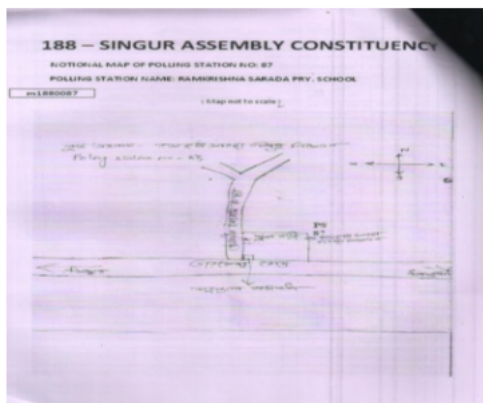

Nazri Naksha