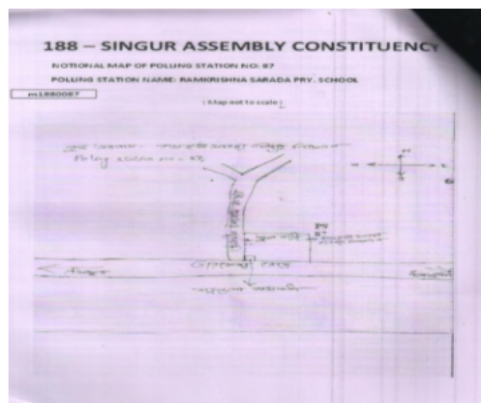

Key MAP View