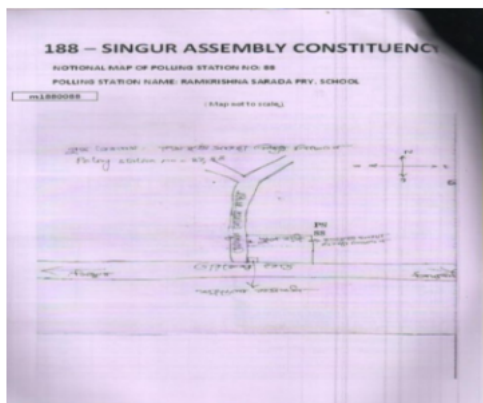

নির্বাচক নিবন্ধন আধিকারিকের স্বাক্ষর

Nazri Naksha

Google Map View

Polling Station Building Front View

Polling Station Front View

Cad View

Key MAP View

1 নাম : মিতালী চক্রবর্তী স্বামীর নাম: বিশ্বদীপ চক্রবর্তী বাড়ির নং : n0054 বয়স : 31 লিঙ্গ : মহিলা	UYB1740828 ফটো উপলব্ধ	2 নাম : বিশ্বদীপ চক্রবর্তী পিতার নাম: রবীন চক্রবর্তী বাড়ির নং : n0054 বয়স : 41 লিঙ্গ : পুরুষ	KJK2508463 ফটো উপলব্ধ	3 নাম : সুমিতা চক্রবর্তী স্বামীর নাম: নবদীপ চক্রবর্তী বাড়ির নং : n0054 বয়স : 34 লিঙ্গ : মহিলা	UYB1634740 ফটো উপলব্ধ
4 নাম : নবদীপ চক্রবর্তী পিতার নাম: রবীন চক্রবর্তী বাড়ির নং : n0054 বয়স : 44 লিঙ্গ : পুরুষ	KJK2340255 ফটো উপলব্ধ	5 নাম : নীলিমা চক্রবর্তী স্বামীর নাম: রবীন চক্রবর্তী বাড়ির নং : n0054 বয়স : 59 লিঙ্গ : মহিলা	WB/27/183/258229 ফটো উপলব্ধ	6 নাম : রবীন্দ্রনাথ চক্রবর্তী পিতার নাম: কেশব চক্রবর্তী বাড়ির নং : n0054 বয়স : 71 লিঙ্গ : পুরুষ	WB/27/183/258053 ফটো উপলব্ধ
7 নাম : সুমনা কোলে স্বামীর নাম: সুরজিৎ কোলে বাড়ির নং : 24 বয়স : 25 লিঙ্গ : মহিলা	UYB2098168 ফটো উপলব্ধ	8 নাম : সন্দীপ কুমার কোলে পিতার নাম: কানাই লাল কোলে বাড়ির নং : n0021 বয়স : 57 লিঙ্গ : পুরুষ	WB/27/183/258185 ফটো উপলব্ধ	9 নাম : কাজল কোলে স্বামীর নাম: মুক্তরাম কোলে বাড়ির নং : n0033 বয়স : 41 লিঙ্গ : মহিলা	KJK2721603 ফটো উপলব্ধ
10 নাম : সৌরভ পাত্র পিতার নাম: উত্তম পাত্র বাড়ির নং : n0014 বয়স : 27 লিঙ্গ : পুরুষ	UYB1987171 ফটো উপলব্ধ	11 নাম : শিপ্রা কোলে স্বামীর নাম: মলয় কুমার কোলে বাড়ির নং : n0263 বয়স : 26 লিঙ্গ : মহিলা	UYB2076537 ফটো উপলব্ধ	#2 12 নাম : কৌস্তভ কোলে পিতার নাম: সঞ্জয় কুমার কোলে বাড়ির নং : n0240 বয়স : 27 লিঙ্গ : পুরুষ	UYB2070902 ফটো উপলব্ধ
13 নাম : আমাসী বড়াইক স্বামীর নাম: বিটু বড়াইক বাড়ির নং : এন0012 বয়স : 29 লিঙ্গ : মহিলা	UYB2098416 ফটো উপলব্ধ	14 নাম : বিশ্বজিৎ কোলে পিতার নাম: দিলীপ কোলে বাড়ির নং : এন0002 বয়স : 25 লিঙ্গ : পুরুষ	UYB2098259 ফটো উপলব্ধ	15 নাম : সৌমেন পাত্র পিতার নাম: উত্তম পাত্র বাড়ির নং : এন0014 বয়স : 25 লিঙ্গ : পুরুষ	UYB2144988 ফটো উপলব্ধ
16 নাম : প্রদীপ কুমার কোলে পিতার নাম: কানাই লাল কোলে বাড়ির নং : n0027 বয়স : 53 লিঙ্গ : পুরুষ	UYB2255842 ফটো উপলব্ধ	17 নাম : অনিতা কোলে স্বামীর নাম: অজয় কুমার কোলে বাড়ির নং : n0030 বয়স : 52 লিঙ্গ : মহিলা	KJK2340081 ফটো উপলব্ধ	18 নাম : ঋজু কোলে পিতার নাম: গৌরচন্দ্র কোলে বাড়ির নং : n0241 বয়স : 26 লিঙ্গ : পুরুষ	UYB2070910 ফটো উপলব্ধ
19 নাম : পলী কোলে স্বামীর নাম: সুভাষ কোলে বাড়ির নং : n0038 বয়স : 48 লিঙ্গ : মহিলা	UYB2255859 ফটো উপলব্ধ	20 নাম : চৈতালী কোলে স্বামীর নাম: সন্দীপ কুমার কোলে বাড়ির নং : n0027 বয়স : 50 লিঙ্গ : মহিলা	KJK1546084 ফটো উপলব্ধ	21 নাম : সুধীর চন্দ্র কোলে স্বামীর নাম: নন্দলাল কোলে বাড়ির নং : n0030 বয়স : 82 লিঙ্গ : মহিলা	UYB2255735 ফটো উপলব্ধ
22 নাম : সৌরভ কোলে পিতার নাম: অশোক কোলে বাড়ির নং : 5 বয়স : 25 লিঙ্গ : পুরুষ	UYB2098135 ফটো উপলব্ধ	23 নাম : মৌমিতা কোলে স্বামীর নাম: সন্টু কোলে বাড়ির নং : n0021 বয়স : 31 লিঙ্গ : মহিলা	UYB1987155 ফটো উপলব্ধ	24 নাম : মৌসুমী কোলে স্বামীর নাম: মৃত্যুঞ্জয় কোলে বাড়ির নং : n0030 বয়স : 36 লিঙ্গ : মহিলা	UYB1482876 ফটো উপলব্ধ
25 নাম : অধীর চন্দ্র কোলে পিতার নাম: নন্দলাল কোলে বাড়ির নং : n0030 বয়স : 72 লিঙ্গ : পুরুষ	UYB2341279 ফটো উপলব্ধ	26 নাম : কানাই কোলে পিতার নাম: যুগোল কোলে বাড়ির নং : n0021 বয়স : 66 লিঙ্গ : পুরুষ	UYB2341261 ফটো উপলব্ধ	27 নাম : অসীমা কোলে স্বামীর নাম: স্বপন কোলে বাড়ির নং : n0006 বয়স : 57 লিঙ্গ : মহিলা	UYB2341329 ফটো উপলব্ধ
28 নাম : স্বপন কোলে পিতার নাম: যুগোল কোলে বাড়ির নং : n0022 বয়স : 58 লিঙ্গ : পুরুষ	UYB2341253 ফটো উপলব্ধ	29 নাম : সৃজনী কোলে পিতার নাম: সন্দীপ কুমার কোলে বাড়ির নং : নং০২১ বয়স : 24 লিঙ্গ : মহিলা	UYB2256071 ফটো উপলব্ধ	30 নাম : প্রিয়ান্বিতা কোলে স্বামীর নাম: দিব্যেন্দু কোলে বাড়ির নং : 0002 বয়স : 26 লিঙ্গ : মহিলা	UYB2097202 ফটো উপলব্ধ