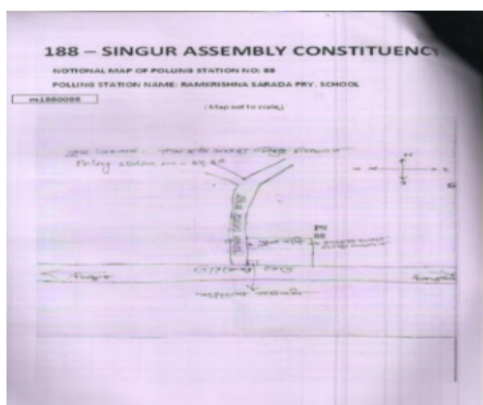

নির্বাচক নিবন্ধন আধিকারিকের স্বাক্ষর

Nazri Naksha

Google Map View

Polling Station Building Front View

Polling Station Front View

Cad View

Key MAP View

1 নাম : মিতালী চক্রবর্তী স্বামীর নাম: বিশ্বদীপ চক্রবর্তী বাড়ির নং : n0054 বয়স : 31 লিঙ্গ : মহিলা	UYB1740828 ফটো উপলব্ধ	2 নাম : বিশ্বদীপ চক্রবর্তী পিতার নাম: রবীন চক্রবর্তী বাড়ির নং : n0054 বয়স : 41 লিঙ্গ : পুরুষ	KJK2508463 ফটো উপলব্ধ	3 নাম : সুমিতা চক্রবর্তী স্বামীর নাম: নবদীপ চক্রবর্তী বাড়ির নং : n0054 বয়স : 34 লিঙ্গ : মহিলা	UYB1634740 ফটো উপলব্ধ
4 নাম : নবদীপ চক্রবর্তী পিতার নাম: রবীন চক্রবর্তী বাড়ির নং : n0054 বয়স : 44 লিঙ্গ : পুরুষ	KJK2340255 ফটো উপলব্ধ	5 নাম : নীলিমা চক্রবর্তী স্বামীর নাম: রবীন চক্রবর্তী বাড়ির নং : n0054 বয়স : 59 লিঙ্গ : মহিলা	WB/27/183/258229 ফটো উপলব্ধ	6 নাম : রবীন্দ্রনাথ চক্রবর্তী পিতার নাম: কেশব চক্রবর্তী বাড়ির নং : n0054 বয়স : 71 লিঙ্গ : পুরুষ	WB/27/183/258053 ফটো উপলব্ধ
7 নাম : সুমনা কোলে স্বামীর নাম: সুরজিৎ কোলে বাড়ির নং : 24 বয়স : 25 লিঙ্গ : মহিলা	UYB2098168 ফটো উপলব্ধ	8 নাম : সন্দীপ কুমার কোলে পিতার নাম: কানাই লাল কোলে বাড়ির নং : n0021 বয়স : 57 লিঙ্গ : পুরুষ	WB/27/183/258185 ফটো উপলব্ধ	9 নাম : কাজল কোলে স্বামীর নাম: মুক্তরাম কোলে বাড়ির নং : n0033 বয়স : 41 লিঙ্গ : মহিলা	KJK2721603 ফটো উপলব্ধ
10 নাম : সৌরভ পাত্র পিতার নাম: উত্তম পাত্র বাড়ির নং : n0014 বয়স : 27 লিঙ্গ : পুরুষ	UYB1987171 ফটো উপলব্ধ	11 নাম : শিপ্রা কোলে স্বামীর নাম: মলয় কুমার কোলে বাড়ির নং : n0263 বয়স : 26 লিঙ্গ : মহিলা	UYB2076537 ফটো উপলব্ধ	#2 12 নাম : কৌস্তভ কোলে পিতার নাম: সঞ্জয় কুমার কোলে বাড়ির নং : n0240 বয়স : 27 লিঙ্গ : পুরুষ	UYB2070902 ফটো উপলব্ধ
13 নাম : আমাসী বড়াইক স্বামীর নাম: বিটু বড়াইক বাড়ির নং : এন0012 বয়স : 29 লিঙ্গ : মহিলা	UYB2098416 ফটো উপলব্ধ	14 নাম : বিশ্বজিৎ কোলে পিতার নাম: দিলীপ কোলে বাড়ির নং : এন0002 বয়স : 25 লিঙ্গ : পুরুষ	UYB2098259 ফটো উপলব্ধ	15 নাম : সৌমেন পাত্র পিতার নাম: উত্তম পাত্র বাড়ির নং : এন0014 বয়স : 25 লিঙ্গ : পুরুষ	UYB2144988 ফটো উপলব্ধ
16 নাম : প্রদীপ কুমার কোলে পিতার নাম: কানাই লাল কোলে বাড়ির নং : n0027 বয়স : 53 লিঙ্গ : পুরুষ	UYB2255842 ফটো উপলব্ধ	17 নাম : অনিতা কোলে স্বামীর নাম: অজয় কুমার কোলে বাড়ির নং : n0030 বয়স : 52 লিঙ্গ : মহিলা	KJK2340081 ফটো উপলব্ধ	18 নাম : ঋজু কোলে পিতার নাম: গৌরচন্দ্র কোলে বাড়ির নং : n0241 বয়স : 26 লিঙ্গ : পুরুষ	UYB2070910 ফটো উপলব্ধ
19 নাম : পলী কোলে স্বামীর নাম: সুভাষ কোলে বাড়ির নং : n0038 বয়স : 48 লিঙ্গ : মহিলা	UYB2255859 ফটো উপলব্ধ	20 নাম : চৈতালী কোলে স্বামীর নাম: সন্দীপ কুমার কোলে বাড়ির নং : n0027 বয়স : 50 লিঙ্গ : মহিলা	KJK1546084 ফটো উপলব্ধ	21 নাম : সুধীর চন্দ্র কোলে স্বামীর নাম: নন্দলাল কোলে বাড়ির নং : n0030 বয়স : 82 লিঙ্গ : মহিলা	UYB2255735 ফটো উপলব্ধ
22 নাম : সৌরভ কোলে পিতার নাম: অশোক কোলে বাড়ির নং : 5 বয়স : 25 লিঙ্গ : পুরুষ	UYB2098135 ফটো উপলব্ধ	23 নাম : মৌমিতা কোলে স্বামীর নাম: সন্টু কোলে বাড়ির নং : n0021 বয়স : 31 লিঙ্গ : মহিলা	UYB1987155 ফটো উপলব্ধ	24 নাম : মৌসুমী কোলে স্বামীর নাম: মৃত্যুঞ্জয় কোলে বাড়ির নং : n0030 বয়স : 36 লিঙ্গ : মহিলা	UYB1482876 ফটো উপলব্ধ
25 নাম : অধীর চন্দ্র কোলে পিতার নাম: নন্দলাল কোলে বাড়ির নং : n0030 বয়স : 72 লিঙ্গ : পুরুষ	UYB2341279 ফটো উপলব্ধ	26 নাম : কানাই কোলে পিতার নাম: যুগোল কোলে বাড়ির নং : n0021 বয়স : 66 লিঙ্গ : পুরুষ	UYB2341261 ফটো উপলব্ধ	27 নাম : অসীমা কোলে স্বামীর নাম: স্বপন কোলে বাড়ির নং : n0006 বয়স : 57 লিঙ্গ : মহিলা	UYB2341329 ফটো উপলব্ধ
28 নাম : স্বপন কোলে পিতার নাম: যুগোল কোলে বাড়ির নং : n0022 বয়স : 58 লিঙ্গ : পুরুষ	UYB2341253 ফটো উপলব্ধ	29 নাম : সৃজনী কোলে পিতার নাম: সন্দীপ কুমার কোলে বাড়ির নং : নং০২১ বয়স : 24 লিঙ্গ : মহিলা	UYB2256071 ফটো উপলব্ধ	30 নাম : প্রিয়ান্বিতা কোলে স্বামীর নাম: দিব্যেন্দু কোলে বাড়ির নং : 0002 বয়স : 26 লিঙ্গ : মহিলা	UYB2097202 ফটো উপলব্ধ