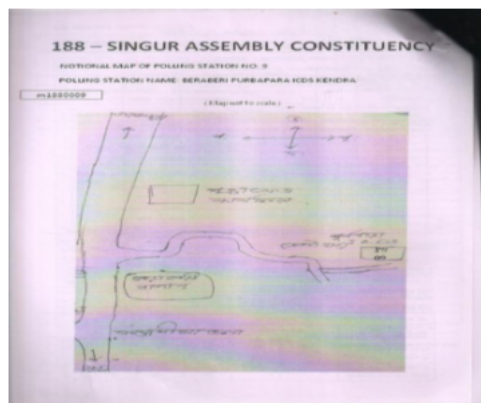

নির্বাচক নিবন্ধন আধিকারিকের স্বাক্ষর

Nazri Naksha

Google Map View

Polling Station Building Front View

Polling Station Front View

Cad View

Key MAP View

1 নাম : তন্দ্রা আদক স্বামীর নাম: বিজয় কুমার আদক বাড়ির নং : n0002 বয়স : 46 লিঙ্গ : মহিলা	KJK2256022 ফটো উপলব্ধ	2 নাম : বিজয় কুমার আদক পিতার নাম: মুচিরাম আদক বাড়ির নং : n0002 বয়স : 57 লিঙ্গ : পুরুষ	UYB2540607 ফটো উপলব্ধ	3 নাম : কবিতা আদক স্বামীর নাম: জগন্নাথ আদক বাড়ির নং : n0002 বয়স : 47 লিঙ্গ : মহিলা	KJK1686112 ফটো উপলব্ধ
4 নাম : জগন্নাথ আদক পিতার নাম: মুচিরাম আদক বাড়ির নং : n0002 বয়স : 59 লিঙ্গ : পুরুষ	WB/27/183/015411 ফটো উপলব্ধ	5 নাম : কুজারানী আদক স্বামীর নাম: মুচিরাম আদক বাড়ির নং : n0002 বয়স : 77 লিঙ্গ : মহিলা	WB/27/183/015774 ফটো উপলব্ধ	6 নাম : স্বপ্না আদক স্বামীর নাম: সুজয় আদক বাড়ির নং : n0001 বয়স : 45 লিঙ্গ : মহিলা	KJK1686104 ফটো উপলব্ধ
7 নাম : সুজয় আদক পিতার নাম: হারাধন আদক বাড়ির নং : n0001 বয়স : 56 লিঙ্গ : পুরুষ	WB/27/183/015079 ফটো উপলব্ধ	8 নাম : উমারানী আদক স্বামীর নাম: হারাধন আদক বাড়ির নং : n0001 বয়স : 75 লিঙ্গ : মহিলা	WB/27/183/015304 ফটো উপলব্ধ	9 নাম : তপন কুমার আদক পিতার নাম: মুচিরাম আদক বাড়ির নং : n0002 বয়স : 53 লিঙ্গ : পুরুষ	UYB2192656 ফটো উপলব্ধ
10 নাম : অর্চনা আদক স্বামীর নাম: তপন কুমার আদক বাড়ির নং : n0002 বয়স : 37 লিঙ্গ : মহিলা	UYB1818608 ফটো উপলব্ধ	S2 11 নাম : অহনা আদক পিতার নাম: সুজয় আদক বাড়ির নং : নং 001 বয়স : 24 লিঙ্গ : মহিলা	UYB2300317 ফটো উপলব্ধ	12 নাম : সৌগত আদক পিতার নাম: জগন্নাথ আদক বাড়ির নং : n0002 বয়স : 27 লিঙ্গ : পুরুষ	UYB1974773 ফটো উপলব্ধ
13 নাম : সুভাষ আদক পিতার নাম: হারাধন আদক বাড়ির নং : n0115 বয়স : 43 লিঙ্গ : পুরুষ	UYB2042059 ফটো উপলব্ধ	14 নাম : পার্থ আদক পিতার নাম: বিজয় কুমার আদক বাড়ির নং : নং 002 বয়স : 22 লিঙ্গ : পুরুষ	UYB2385789 ফটো উপলব্ধ	15 নাম : ধনঞ্জয় কোদাল পিতার নাম: রাধানাথ কোদাল বাড়ির নং : n0016 বয়স : 73 লিঙ্গ : পুরুষ	WB/27/183/015314 ফটো উপলব্ধ
16 নাম : পূর্ণিমা কোলে স্বামীর নাম: সুদীপ কোলে বাড়ির নং : এন0057 বয়স : 26 লিঙ্গ : মহিলা	UYB2081859 ফটো উপলব্ধ	17 নাম : বুনু কোলে পিতার নাম: জয়দেব কোলে বাড়ির নং : 00 বয়স : 24 লিঙ্গ : মহিলা	UYB2190528 ফটো উপলব্ধ	18 নাম : সুরূপা মাম্বা স্বামীর নাম: দেবনাথ মাম্বা বাড়ির নং : নং 00 বয়স : 25 লিঙ্গ : মহিলা	UYB2086775 ফটো উপলব্ধ
19 নাম : তাপসী কোলে স্বামীর নাম: জয়দেব কোলে বাড়ির নং : n0088 বয়স : 46 লিঙ্গ : মহিলা	KJK2256055 ফটো উপলব্ধ	20 নাম : সুরজিৎ কোলে পিতার নাম: শম্ভুনাথ কোলে বাড়ির নং : n0088 বয়স : 36 লিঙ্গ : পুরুষ	UYB1350313 ফটো উপলব্ধ	21 নাম : মানবেন্দ্র কোলে পিতার নাম: শম্ভুনাথ কোলে বাড়ির নং : n0088 বয়স : 37 লিঙ্গ : পুরুষ	KJK2700151 ফটো উপলব্ধ
22 নাম : শম্ভুনাথ কোলে পিতার নাম: তৃষ্ণচরন কোলে বাড়ির নং : n0088 বয়স : 73 লিঙ্গ : পুরুষ	WB/27/183/015769 ফটো উপলব্ধ	23 নাম : টুনু কোলে স্বামীর নাম: বিভাস চন্দ্র কোলে বাড়ির নং : n0059 বয়স : 36 লিঙ্গ : মহিলা	UYB1719400 ফটো উপলব্ধ	24 নাম : অষ্টরানী কোলে স্বামীর নাম: তারাপদ কোলে বাড়ির নং : n0059 বয়স : 50 লিঙ্গ : মহিলা	UYB2553378 ফটো উপলব্ধ
25 নাম : তারাপদ কোলে পিতার নাম: কৃষ্ণ কোলে বাড়ির নং : n0059 বয়স : 65 লিঙ্গ : পুরুষ	UYB2553428 ফটো উপলব্ধ	26 নাম : বিভাসচন্দ্র কোলে পিতার নাম: বলাই কোলে বাড়ির নং : n0059 বয়স : 49 লিঙ্গ : পুরুষ	WB/27/183/015921 ফটো উপলব্ধ	27 নাম : কাঞ্চন কোলে স্বামীর নাম: বলাই কোলে বাড়ির নং : n0059 বয়স : 69 লিঙ্গ : মহিলা	WB/27/183/015696 ফটো উপলব্ধ
28 নাম : কৌশিক কোলে পিতার নাম: উমাপদ কোলে বাড়ির নং : n0058 বয়স : 33 লিঙ্গ : পুরুষ	UYB1537265 ফটো উপলব্ধ	29 নাম : চম্পা কোলে স্বামীর নাম: উমাপদ কোলে বাড়ির নং : n0058 বয়স : 53 লিঙ্গ : মহিলা	WB/27/183/015665 ফটো উপলব্ধ	30 নাম : উমাপদ কোলে পিতার নাম: কৃষ্ণ কোলে বাড়ির নং : n0058 বয়স : 63 লিঙ্গ : পুরুষ	WB/27/183/015728 ফটো উপলব্ধ