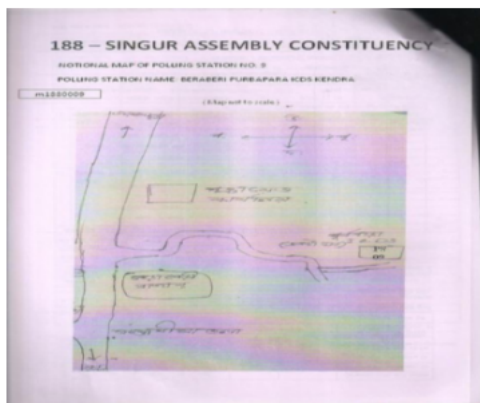

Nazri Naksha