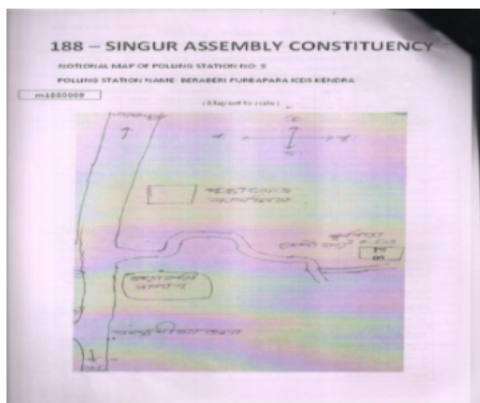

নির্বাচক নিবন্ধন আধিকারিকের স্বাক্ষর

Nazri Naksha

Google Map View

Polling Station Building Front View

Polling Station Front View

Cad View

Key MAP View

1 নাম : তন্দ্রা আদক স্বামীর নাম: বিজয় কুমার আদক বাড়ির নং : n0002 বয়স : 46 লিঙ্গ : মহিলা	KJK2256022 ফটো উপলব্ধ	2 নাম : বিজয় কুমার আদক পিতার নাম: মুচিরাম আদক বাড়ির নং : n0002 বয়স : 57 লিঙ্গ : পুরুষ	UYB2540607 ফটো উপলব্ধ	3 নাম : কবিতা আদক স্বামীর নাম: জগন্নাথ আদক বাড়ির নং : n0002 বয়স : 47 লিঙ্গ : মহিলা	KJK1686112 ফটো উপলব্ধ
4 নাম : জগন্নাথ আদক পিতার নাম: মুচিরাম আদক বাড়ির নং : n0002 বয়স : 59 লিঙ্গ : পুরুষ	WB/27/183/015411 ফটো উপলব্ধ	5 নাম : কুজারানী আদক স্বামীর নাম: মুচিরাম আদক বাড়ির নং : n0002 বয়স : 77 লিঙ্গ : মহিলা	WB/27/183/015774 ফটো উপলব্ধ	6 নাম : স্বপ্না আদক স্বামীর নাম: সুজয় আদক বাড়ির নং : n0001 বয়স : 45 লিঙ্গ : মহিলা	KJK1686104 ফটো উপলব্ধ
7 নাম : সুজয় আদক পিতার নাম: হারাধন আদক বাড়ির নং : n0001 বয়স : 56 লিঙ্গ : পুরুষ	WB/27/183/015079 ফটো উপলব্ধ	8 নাম : উমারানী আদক স্বামীর নাম: হারাধন আদক বাড়ির নং : n0001 বয়স : 75 লিঙ্গ : মহিলা	WB/27/183/015304 ফটো উপলব্ধ	9 নাম : তপন কুমার আদক পিতার নাম: মুচিরাম আদক বাড়ির নং : n0002 বয়স : 53 লিঙ্গ : পুরুষ	UYB2192656 ফটো উপলব্ধ
10 নাম : অর্চনা আদক স্বামীর নাম: তপন কুমার আদক বাড়ির নং : n0002 বয়স : 37 লিঙ্গ : মহিলা	UYB1818608 ফটো উপলব্ধ	S2 11 নাম : অহনা আদক পিতার নাম: সুজয় আদক বাড়ির নং : নং 001 বয়স : 24 লিঙ্গ : মহিলা	UYB2300317 ফটো উপলব্ধ	12 নাম : সৌগত আদক পিতার নাম: জগন্নাথ আদক বাড়ির নং : n0002 বয়স : 27 লিঙ্গ : পুরুষ	UYB1974773 ফটো উপলব্ধ
13 নাম : সুভাষ আদক পিতার নাম: হারাধন আদক বাড়ির নং : n0115 বয়স : 43 লিঙ্গ : পুরুষ	UYB2042059 ফটো উপলব্ধ	14 নাম : পার্থ আদক পিতার নাম: বিজয় কুমার আদক বাড়ির নং : নং 002 বয়স : 22 লিঙ্গ : পুরুষ	UYB2385789 ফটো উপলব্ধ	15 নাম : ধনঞ্জয় কোদাল পিতার নাম: রাধানাথ কোদাল বাড়ির নং : n0016 বয়স : 73 লিঙ্গ : পুরুষ	WB/27/183/015314 ফটো উপলব্ধ
16 নাম : পূর্ণিমা কোলে স্বামীর নাম: সুদীপ কোলে বাড়ির নং : এন0057 বয়স : 26 লিঙ্গ : মহিলা	UYB2081859 ফটো উপলব্ধ	17 নাম : বুনু কোলে পিতার নাম: জয়দেব কোলে বাড়ির নং : 00 বয়স : 24 লিঙ্গ : মহিলা	UYB2190528 ফটো উপলব্ধ	18 নাম : সুরূপা মাম্বা স্বামীর নাম: দেবনাথ মাম্বা বাড়ির নং : নং 00 বয়স : 25 লিঙ্গ : মহিলা	UYB2086775 ফটো উপলব্ধ
19 নাম : তাপসী কোলে স্বামীর নাম: জয়দেব কোলে বাড়ির নং : n0088 বয়স : 46 লিঙ্গ : মহিলা	KJK2256055 ফটো উপলব্ধ	20 নাম : সুরজিৎ কোলে পিতার নাম: শম্ভুনাথ কোলে বাড়ির নং : n0088 বয়স : 36 লিঙ্গ : পুরুষ	UYB1350313 ফটো উপলব্ধ	21 নাম : মানবেন্দ্র কোলে পিতার নাম: শম্ভুনাথ কোলে বাড়ির নং : n0088 বয়স : 37 লিঙ্গ : পুরুষ	KJK2700151 ফটো উপলব্ধ
22 নাম : শম্ভুনাথ কোলে পিতার নাম: তৃষ্ণচরন কোলে বাড়ির নং : n0088 বয়স : 73 লিঙ্গ : পুরুষ	WB/27/183/015769 ফটো উপলব্ধ	23 নাম : টুনু কোলে স্বামীর নাম: বিভাস চন্দ্র কোলে বাড়ির নং : n0059 বয়স : 36 লিঙ্গ : মহিলা	UYB1719400 ফটো উপলব্ধ	24 নাম : অষ্টরানী কোলে স্বামীর নাম: তারাপদ কোলে বাড়ির নং : n0059 বয়স : 50 লিঙ্গ : মহিলা	UYB2553378 ফটো উপলব্ধ
25 নাম : তারাপদ কোলে পিতার নাম: কৃষ্ণ কোলে বাড়ির নং : n0059 বয়স : 65 লিঙ্গ : পুরুষ	UYB2553428 ফটো উপলব্ধ	26 নাম : বিভাসচন্দ্র কোলে পিতার নাম: বলাই কোলে বাড়ির নং : n0059 বয়স : 49 লিঙ্গ : পুরুষ	WB/27/183/015921 ফটো উপলব্ধ	27 নাম : কাঞ্চন কোলে স্বামীর নাম: বলাই কোলে বাড়ির নং : n0059 বয়স : 69 লিঙ্গ : মহিলা	WB/27/183/015696 ফটো উপলব্ধ
28 নাম : কৌশিক কোলে পিতার নাম: উমাপদ কোলে বাড়ির নং : n0058 বয়স : 33 লিঙ্গ : পুরুষ	UYB1537265 ফটো উপলব্ধ	29 নাম : চম্পা কোলে স্বামীর নাম: উমাপদ কোলে বাড়ির নং : n0058 বয়স : 53 লিঙ্গ : মহিলা	WB/27/183/015665 ফটো উপলব্ধ	30 নাম : উমাপদ কোলে পিতার নাম: কৃষ্ণ কোলে বাড়ির নং : n0058 বয়স : 63 লিঙ্গ : পুরুষ	WB/27/183/015728 ফটো উপলব্ধ