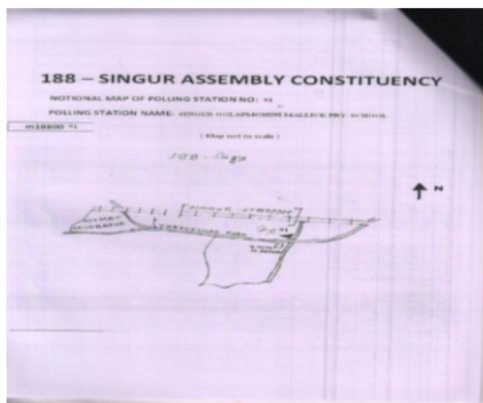

Nazri Naksha