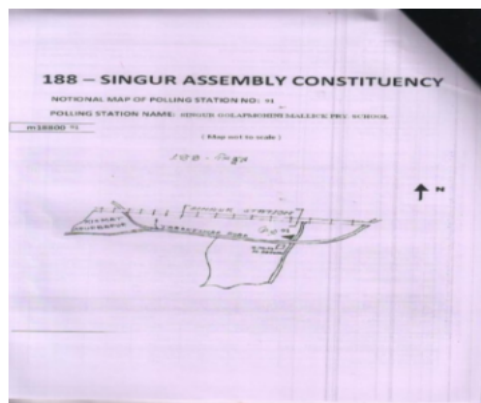

Key MAP View