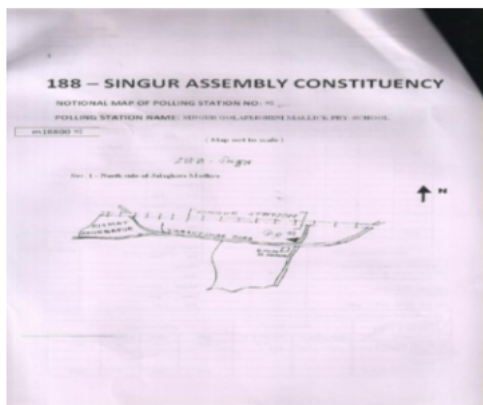

Nazri Naksha