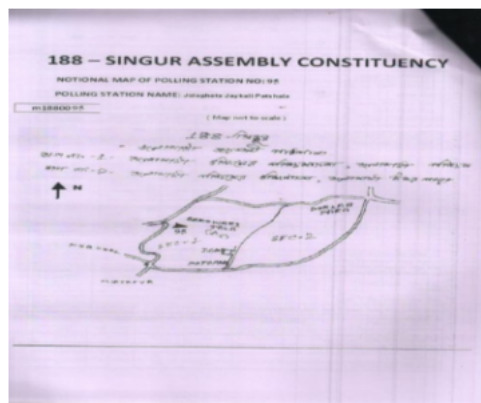

Key MAP View