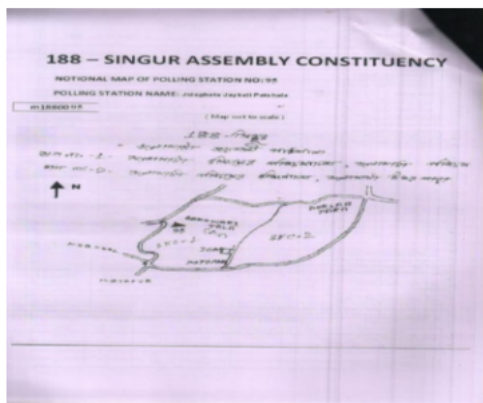

Nazri Naksha