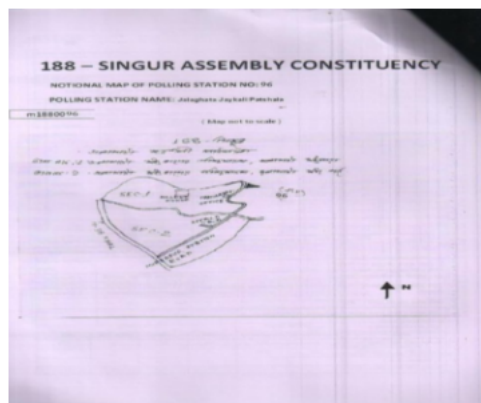

নির্বাচক নিবন্ধন আধিকারিকের স্বাক্ষর

Nazri Naksha

Google Map View

Polling Station Building Front View

Polling Station Front View

Cad View

Key MAP View

1	KJK2419539	নাম : মিঠু অধিকারী স্বামীর নাম : সারেডিন্দু অধিকারী বাড়ির নং : n0188 বয়স : 44 লিঙ্গ : মহিলা	ফটো উপলব্ধ	2	KJK2587996	নাম : রমেন রুইদাস পিতার নাম : তুষ্টিচরন রুইদাস বাড়ির নং : এন0098 বয়স : 69 লিঙ্গ : পুরুষ	ফটো উপলব্ধ	3	UYB2175743	নাম : রেখারানী আচার্য স্বামীর নাম : সুভাষ আচার্য বাড়ির নং : n0098 বয়স : 66 লিঙ্গ : মহিলা	ফটো উপলব্ধ
4	UYB2482180	নাম : আশা রুইদাস স্বামীর নাম : রমেন রুইদাস বাড়ির নং : এন0098 বয়স : 61 লিঙ্গ : মহিলা	ফটো উপলব্ধ	5	KJK2367779	নাম : পৌতম রুইদাস পিতার নাম : রমেন রুইদাস বাড়ির নং : এন0098 বয়স : 44 লিঙ্গ : পুরুষ	ফটো উপলব্ধ	6	KJK2728178	নাম : সুকুমার রুইদাস পিতার নাম : রমেন রুইদাস বাড়ির নং : এন0098 বয়স : 38 লিঙ্গ : পুরুষ	ফটো উপলব্ধ
7	UYB2175644	নাম : পরমেশ্বরী আচার্য স্বামীর নাম : শিশির আচার্য বাড়ির নং : n0072 বয়স : 65 লিঙ্গ : মহিলা	ফটো উপলব্ধ	8	UYB1988534	নাম : মৌসুমী আচার্য স্বামীর নাম : তাপস আচার্য বাড়ির নং : n0072 বয়স : 30 লিঙ্গ : মহিলা	ফটো উপলব্ধ	9	UYB1988542	নাম : টুসি আচার্য স্বামীর নাম : শ্রীকান্ত আচার্য বাড়ির নং : n0072 বয়স : 29 লিঙ্গ : মহিলা	ফটো উপলব্ধ
10	UYB2414936	নাম : সেখ জাবেদ পিতার নাম : সেখ জাকির বাড়ির নং : 000 বয়স : 25 লিঙ্গ : পুরুষ	ফটো উপলব্ধ	11	WB/27/183/336044	নাম : সন্তু আচার্য পিতার নাম : অবনী নাথ আচার্য বাড়ির নং : n0093 বয়স : 47 লিঙ্গ : পুরুষ	ফটো উপলব্ধ	12	UYB2078178	নাম : পর্ণা আচার্য স্বামীর নাম : সুমন আচার্য বাড়ির নং : n0297 বয়স : 26 লিঙ্গ : মহিলা	ফটো উপলব্ধ
13	KJK1587625	নাম : জয়ন্ত আচার্য পিতার নাম : শিশির আচার্য বাড়ির নং : n0072 বয়স : 45 লিঙ্গ : পুরুষ	ফটো উপলব্ধ	14	KJK2516193	নাম : শ্রীকান্ত আচার্য পিতার নাম : রামকুমার আচার্য বাড়ির নং : n0072 বয়স : 41 লিঙ্গ : পুরুষ	ফটো উপলব্ধ	15	UYB1552199	নাম : পাপিয়া আচার্য স্বামীর নাম : সুকান্ত আচার্য বাড়ির নং : n0072 বয়স : 35 লিঙ্গ : মহিলা	ফটো উপলব্ধ
16	WB/27/183/336153	নাম : পূর্ণচন্দ্র আচার্য পিতার নাম : জগবন্ধু আচার্য বাড়ির নং : n0090 বয়স : 73 লিঙ্গ : পুরুষ	ফটো উপলব্ধ	17	WB/27/183/336322	নাম : প্রবীর আচার্য পিতার নাম : রবীন্দ্রনাথ আচার্য বাড়ির নং : n0092 বয়স : 58 লিঙ্গ : পুরুষ	ফটো উপলব্ধ	18	KJK2588168	নাম : মিঠু আচার্য পিতার নাম : রবীন্দ্রনাথ আচার্য বাড়ির নং : n0092 বয়স : 50 লিঙ্গ : মহিলা	ফটো উপলব্ধ
19	WB/27/183/336068	নাম : ভবানী আচার্য স্বামীর নাম : রামকুমার আচার্য বাড়ির নং : n0072 বয়স : 59 লিঙ্গ : মহিলা	ফটো উপলব্ধ	20	WB/27/183/336198	নাম : রামকুমার আচার্য পিতার নাম : নিরাপদ আচার্য বাড়ির নং : n0072 বয়স : 66 লিঙ্গ : পুরুষ	ফটো উপলব্ধ	21	UYB1743764	নাম : সুমন আচার্য পিতার নাম : সুশান্ত আচার্য বাড়ির নং : n0072 বয়স : 30 লিঙ্গ : পুরুষ	ফটো উপলব্ধ
22	KJK1685825	নাম : সুশান্ত আচার্য পিতার নাম : শিশির আচার্য বাড়ির নং : n0072 বয়স : 49 লিঙ্গ : পুরুষ	ফটো উপলব্ধ	23	WB/27/183/336185	নাম : অনন্ত আচার্য পিতার নাম : শিশির আচার্য বাড়ির নং : n0072 বয়স : 49 লিঙ্গ : পুরুষ	ফটো উপলব্ধ	24	KJK2728202	নাম : সুকুমার আচার্য পিতার নাম : অশোক আচার্য বাড়ির নং : 74 বয়স : 36 লিঙ্গ : পুরুষ	ফটো উপলব্ধ
25	UYB1835875	নাম : শ্রাবন্তিকা আচার্য স্বামীর নাম : সোমনাথ আচার্য বাড়ির নং : n0072 বয়স : 35 লিঙ্গ : মহিলা	ফটো উপলব্ধ	26	KJK2728194	নাম : সোমনাথ আচার্য পিতার নাম : অশোক আচার্য বাড়ির নং : n0072 বয়স : 41 লিঙ্গ : পুরুষ	ফটো উপলব্ধ	27	WB/27/183/336075	নাম : আরতি আচার্য স্বামীর নাম : অশোক আচার্য বাড়ির নং : n0072 বয়স : 58 লিঙ্গ : মহিলা	ফটো উপলব্ধ
28	WB/27/183/336244	নাম : তাপসী আচার্য স্বামীর নাম : নয়নচাঁদ আচার্য বাড়ির নং : n0085 বয়স : 69 লিঙ্গ : মহিলা	ফটো উপলব্ধ	29	KJK2106540	নাম : সুকান্ত আচার্য পিতার নাম : শিশির আচার্য বাড়ির নং : n0072 বয়স : 43 লিঙ্গ : পুরুষ	ফটো উপলব্ধ	30	KJK1587799	নাম : মৈত্রী আচার্য স্বামীর নাম : সুসান্ত আচার্য বাড়ির নং : n0072 বয়স : 48 লিঙ্গ : মহিলা	ফটো উপলব্ধ