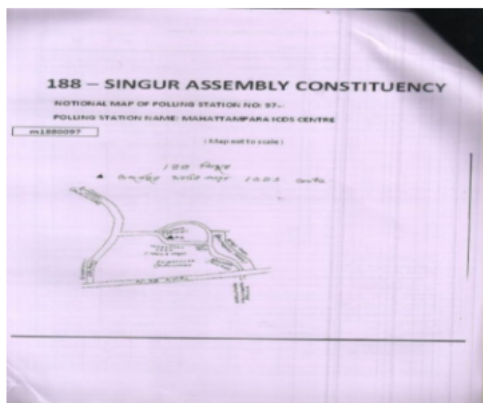

Nazri Naksha