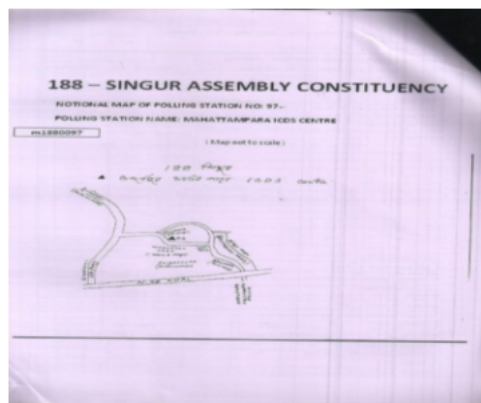

নির্বাচক নিবন্ধন আধিকারিকের স্বাক্ষর

Nazri Naksha

Google Map View

Polling Station Building Front View

Polling Station Front View

Cad View

Key MAP View

1 নাম : নিরাপদ অধিকারি পিতার নাম: নকুল অধিকারি বাড়ির নং : n0022 বয়স : 86 লিঙ্গ : পুরুষ ফটো উপলব্ধ	WB/27/183/339167	2 নাম : প্রভাষ অধিকারী পিতার নাম: নিরাপদ অধিকারী বাড়ির নং : n0022 বয়স : 43 লিঙ্গ : পুরুষ ফটো উপলব্ধ	KJK2368843	3 নাম : গীতা অধিকারি স্বামীর নাম: নবীন অধিকারি বাড়ির নং : n0024 বয়স : 56 লিঙ্গ : মহিলা ফটো উপলব্ধ	WB/27/183/339422
4 নাম : সুভাষ অধিকারী পিতার নাম: নবীন অধিকারী বাড়ির নং : n0024 বয়স : 44 লিঙ্গ : পুরুষ ফটো উপলব্ধ	UYB1377951	5 নাম : চাঁপা অধিকারি স্বামীর নাম: জয়দেব অধিকারি বাড়ির নং : n0025 বয়স : 64 লিঙ্গ : মহিলা ফটো উপলব্ধ	KJK1589746	6 নাম : তারাপদ অধিকারি পিতার নাম: নকুল অধিকারি বাড়ির নং : n0028 বয়স : 91 লিঙ্গ : পুরুষ ফটো উপলব্ধ	WB/27/183/339056
7 নাম : রামচন্দ্র অধিকারি পিতার নাম: তারাপদ অধিকারি বাড়ির নং : n0028 বয়স : 66 লিঙ্গ : পুরুষ ফটো উপলব্ধ	WB/27/183/339395	8 নাম : গোপাল অধিকারী পিতার নাম: রামচন্দ্র অধিকারী বাড়ির নং : n0028 বয়স : 38 লিঙ্গ : পুরুষ ফটো উপলব্ধ	UYB1298850	9 নাম : সাগর অধিকারী পিতার নাম: বাসুদেব অধিকারী বাড়ির নং : n0026 বয়স : 44 লিঙ্গ : পুরুষ ফটো উপলব্ধ	KJK2368850
10 নাম : বৈশাখী অধিকারী স্বামীর নাম: শ্যামল অধিকারী বাড়ির নং : n0026 বয়স : 37 লিঙ্গ : মহিলা ফটো উপলব্ধ	UYB1744044	11 নাম : স্বরূপ অধিকারী মায়ের নাম: সন্ধ্যা অধিকারী বাড়ির নং : n0026 বয়স : 42 লিঙ্গ : পুরুষ ফটো উপলব্ধ	UYB0438127	12 নাম : শ্যামল অধিকারি পিতার নাম: বাসুদেব অধিকারি বাড়ির নং : n0026 বয়স : 50 লিঙ্গ : পুরুষ ফটো উপলব্ধ	WB/27/183/339171
13 নাম : সন্ধ্যা অধিকারি স্বামীর নাম: বাসুদেব অধিকারি বাড়ির নং : n0026 বয়স : 66 লিঙ্গ : মহিলা ফটো উপলব্ধ	WB/27/183/339497	14 নাম : গোবিন্দ অধিকারী পিতার নাম: রামচন্দ্র অধিকারী বাড়ির নং : n0028 বয়স : 36 লিঙ্গ : পুরুষ ফটো উপলব্ধ	UYB1298868	15 নাম : বিমল অধিকারী পিতার নাম: জয়দেব অধিকারী বাড়ির নং : n0025 বয়স : 47 লিঙ্গ : পুরুষ ফটো উপলব্ধ	KJK2661668
16 নাম : নবীন অধিকারি পিতার নাম: নকুল অধিকারি বাড়ির নং : n0024 বয়স : 73 লিঙ্গ : পুরুষ ফটো উপলব্ধ	WB/27/183/339198	17 নাম : পাপিয়া অধিকারী স্বামীর নাম: শম্ভু অধিকারী বাড়ির নং : n0022 বয়স : 41 লিঙ্গ : মহিলা ফটো উপলব্ধ	UYB1378272	18 নাম : শম্ভু অধিকারি পিতার নাম: নিরাপদ অধিকারি বাড়ির নং : n0022 বয়স : 53 লিঙ্গ : পুরুষ ফটো উপলব্ধ	WB/27/183/339343
19 নাম : সৌম্যদীপ অধিকারী পিতার নাম: ক্ষুদিরাম অধিকারী বাড়ির নং : এন0025 বয়স : 26 লিঙ্গ : পুরুষ ফটো উপলব্ধ	UYB2079150	20 নাম : কার্তিক অধিকারী পিতার নাম: বিষ্ণুপদ অধিকারী বাড়ির নং : n0023 বয়স : 38 লিঙ্গ : পুরুষ ফটো উপলব্ধ	UYB0438093	21 নাম : সুকুমার অধিকারী পিতার নাম: বিষ্ণুপদ অধিকারী বাড়ির নং : n0023 বয়স : 38 লিঙ্গ : পুরুষ ফটো উপলব্ধ	UYB0438085
22 নাম : অষ্ট অধিকারি স্বামীর নাম: বিষ্ণুপদ অধিকারি বাড়ির নং : n0023 বয়স : 70 লিঙ্গ : মহিলা ফটো উপলব্ধ	UYB2473676	23 নাম : বিষ্ণুপদ অধিকারি পিতার নাম: নকুল অধিকারি বাড়ির নং : n0023 বয়স : 71 লিঙ্গ : পুরুষ ফটো উপলব্ধ	KJK1590363	24 নাম : নবনীতা বেরা স্বামীর নাম: প্রদীপ বেরা বাড়ির নং : n0022 বয়স : 40 লিঙ্গ : মহিলা ফটো উপলব্ধ	UYB1913342
25 নাম : শ্যামলী অধিকারী স্বামীর নাম: প্রভাষ অধিকারী বাড়ির নং : n0022 বয়স : 34 লিঙ্গ : মহিলা ফটো উপলব্ধ	UYB1913474	26 নাম : সুপ্রিয়া অধিকারী পিতার নাম: শম্ভু অধিকারী বাড়ির নং : এন0022 বয়স : 21 লিঙ্গ : মহিলা ফটো উপলব্ধ	UYB2546315	27 নাম : ক্ষুদিরাম অধিকারী পিতার নাম: রতন অধিকারী বাড়ির নং : এন0025 বয়স : 59 লিঙ্গ : পুরুষ ফটো উপলব্ধ	WB/27/183/324507
28 নাম : সন্দীপা অধিকারী পিতার নাম: খুদিরাম অধিকারী বাড়ির নং : এন0025 বয়স : 20 লিঙ্গ : মহিলা ফটো উপলব্ধ	UYB2524346	29 নাম : সুরভি অধিকারী স্বামীর নাম: গোবিন্দ অধিকারী বাড়ির নং : n0275 বয়স : 30 লিঙ্গ : মহিলা ফটো উপলব্ধ	UYB1970979	30 নাম : অরুণ কুমার কুন্ডু পিতার নাম: কার্তিক কুন্ডু বাড়ির নং : n0141 বয়স : 56 লিঙ্গ : পুরুষ ফটো উপলব্ধ	KJK1590116