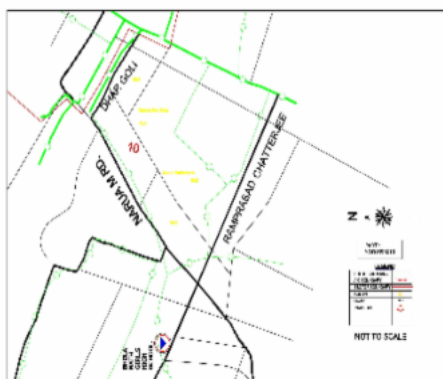

Nazri Naksha