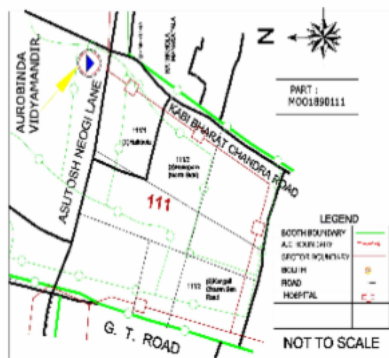

Nazri Naksha