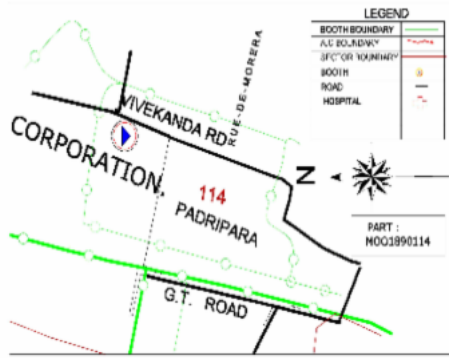

Nazri Naksha