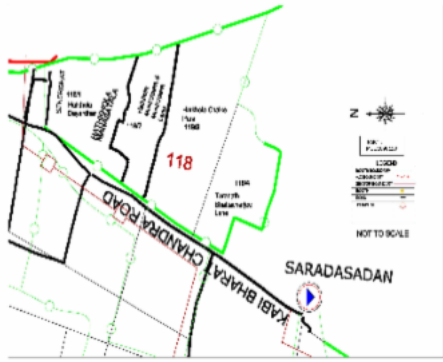

Nazri Naksha