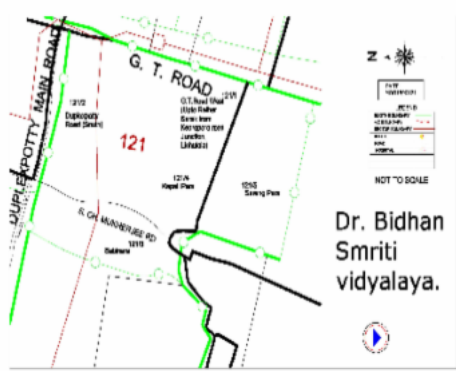

Nazri Naksha