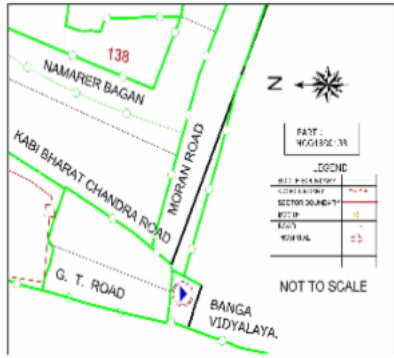

Nazri Naksha