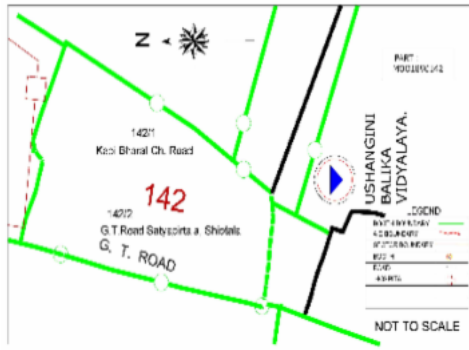

Nazri Naksha