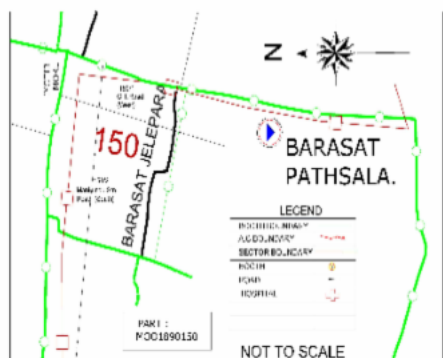

Nazri Naksha