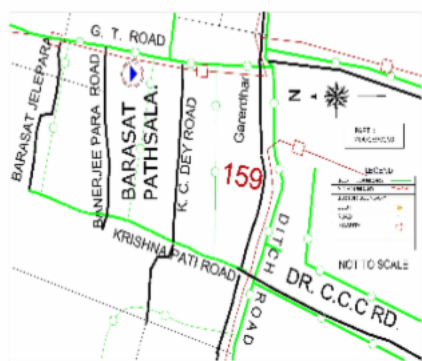

Nazri Naksha