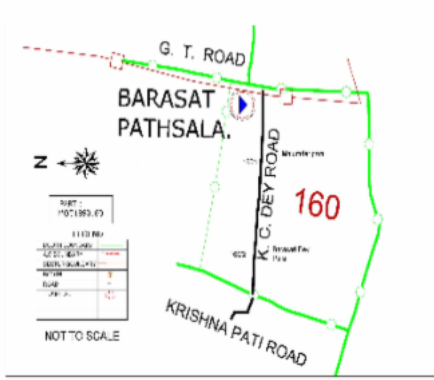

Nazri Naksha