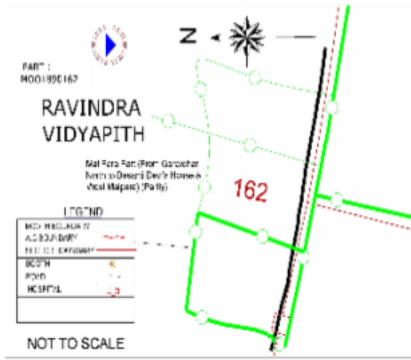

## নির্বাচক তালিকা 2026 S25 পশ্চিমবঙ্গ

বিধানসভা নির্বাচনক্ষেত্রের নং, নাম ও সংরক্ষণের স্থিতি : 189 - চন্দননগর (সাধারণ)		অংশ নং : 163			
বিধানসভা নির্বাচনক্ষেত্রটি যে লোকসভা নির্বাচনক্ষেত্রের / ক্ষেত্রসমূহের অন্তর্ভুক্ত তার নং, নাম ও সংরক্ষণ স্থিতি : 28 - হুগলী (সাধারণ)					
1. সংশোধনের পূর্ণ বিবরণ					
সংশোধনের বৎসর :	2026	নির্বাচক তালিকার পরিচিতি : বিশেষ নিবিড় সংশোধন ২০২৬ এর চূড়ান্ত ভোটার তালিকার সহিত 09-04-2026 তারিখ অবধি সংশোধিত নির্বাচক তালিকা			
ভিত্তি তারিখ :	01-01-2026				
সংশোধনের প্রকৃতি :	ধারাবাহিক সংশোধন 2026				
প্রকাশনার তারিখ :	09-04-2026				
2. অংশ ও নির্বাচনী এলাকার পূর্ণ বিবরণ :					
অংশের ভাগ নং ও নাম :					
1-মালপাড়া অংশ (গড়েরধার উত্তর থেকে বাসন্তী দেবীর বাড়ি ও পশ্চিম মালপাড়া)(আংশিক)		প্রধান শহর/গ্রাম	: চন্দননগর		
		ওয়ার্ড	: 026		
		থানা	: চন্দননগর		
		গ্রাম পঞ্চগয়েত	:		
		ব্লক	:		
		মহকুমা	:		
		জেলা	: হুগলী		
পিন	: 712137				
3. ভোট গ্রহন কেন্দ্রের পূর্ণ বিবরণ :					
ভোট গ্রহন কেন্দ্রের নং, নাম :		ভোট গ্রহন কেন্দ্রের শ্রেণী :		শহরাঞ্চল	
163 - রবীন্দ্র বিদ্যাপীঠ		এই অংশে সহায়ক ভোটগ্রহন কেন্দ্রের সংখ্যা		0	
ভোট গ্রহন কেন্দ্রের ঠিকানা :		:			
রবীন্দ্র বিদ্যাপীঠ, রুম-2, লিচুবাগান, গোন্দলপাড়া					
4. নির্বাচকের সংখ্যা :					
প্রথম ক্রমিক নং	শেষ ক্রমিক নং	মোট সংখ্যা			
		পুরুষ	মহিলা	তৃতীয় লিঙ্গ	মোট
1	458	242	177	0	419

নির্বাচক নিবন্ধন আধিকারিকের স্বাক্ষর

Nazri Naksha

Google Map View

Polling Station Building Front View

Polling Station Front View

Cad View

Key MAP View

বিধানসভা নির্বাচনক্ষেত্রের নং, নাম : 189-চন্দননগর  
ভাগ নং, নাম : 1-মালপাড়া অংশ (গড়েরধার উত্তর থেকে বাসন্তী দেবীর বাড়ি ও পশ্চিম মালপাড়া)(আংশিক)