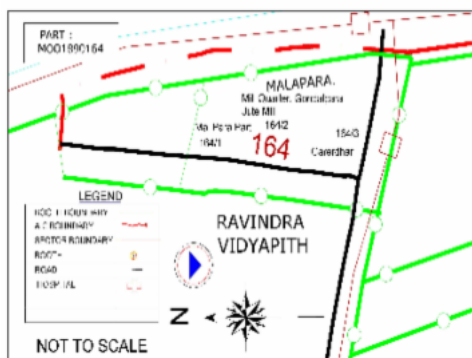

নির্বাচক তালিকা 2026 S25 পশ্চিমবঙ্গ

বিধানসভা নির্বাচনক্ষেত্রের নং, নাম ও সংরক্ষণের স্থিতি : 189 - চন্দননগর (সাধারণ)		অংশ নং : 165			
বিধানসভা নির্বাচনক্ষেত্রটি যে লোকসভা নির্বাচনক্ষেত্রের / ক্ষেত্রসমূহের অন্তর্ভুক্ত তার নং, নাম ও সংরক্ষণ স্থিতি : 28 - হুগলী (সাধারণ)					
1. সংশোধনের পূর্ণ বিবরণ					
সংশোধনের বৎসর :	2026	নির্বাচক তালিকার পরিচিতি :			
ভিত্তি তারিখ :	01-01-2026	বিশেষ নিবিড় সংশোধন ২০২৬ এর চূড়ান্ত ভোটার তালিকার সহিত 09-04-2026 তারিখ অবধি সংশোধিত নির্বাচক তালিকা			
সংশোধনের প্রকৃতি :	ধারাবাহিক সংশোধন 2026				
প্রকাশনার তারিখ :	09-04-2026				
2. অংশ ও নির্বাচনী এলাকার পূর্ণ বিবরণ :					
অংশের ভাগ নং ও নাম :					
1-মালাপাড়ার অংশ (পূর্ব মালপাড়া রোড থেকে রবিনাথ সিকদার রোড) (আংশিক)		প্রধান শহর/গ্রাম	: চন্দননগর		
2-মিল কোয়ার্টার গোন্দলপাড়া জুট মিল		ওয়ার্ড	: 026		
3-গড়ের ধার		থানা	: চন্দননগর		
		গ্রাম পঞ্চগয়েত	:		
		ব্লক	:		
		মহকুমা	:		
		জেলা	: হুগলী		
		পিন	: 712137		
3. ভোট গ্রহন কেন্দ্রের পূর্ণ বিবরণ :					
ভোট গ্রহন কেন্দ্রের নং, নাম :		ভোট গ্রহন কেন্দ্রের শ্রেণী :		শহরাঞ্চল	
165 - রবীন্দ্র বিদ্যাপীঠ		এই অংশে সহায়ক ভোটগ্রহন কেন্দ্রের সংখ্যা		0	
ভোট গ্রহন কেন্দ্রের ঠিকানা :		:			
রবীন্দ্র বিদ্যাপীঠ, রুম-4, লিচুবাগান, গোন্দলপাড়া					
4. নির্বাচকের সংখ্যা :					
প্রথম ক্রমিক নং	শেষ ক্রমিক নং	মোট সংখ্যা			
		পুরুষ	মহিলা	তৃতীয় লিঙ্গ	মোট
1	826	387	389	0	776

নির্বাচক নিবন্ধন আধিকারিকের স্বাক্ষর

Nazri Naksha

Google Map View

Polling Station Building Front View

Polling Station Front View

Cad View

Key MAP View

বিধানসভা নির্বাচনক্ষেত্রের নং, নাম : 189-চন্দননগর
ভাগ নং, নাম : 1-মালাপাড়ার অংশ (পূর্ব মালপাড়া রোড থেকে রবিনাথ সিকদার রোড) (আংশিক)