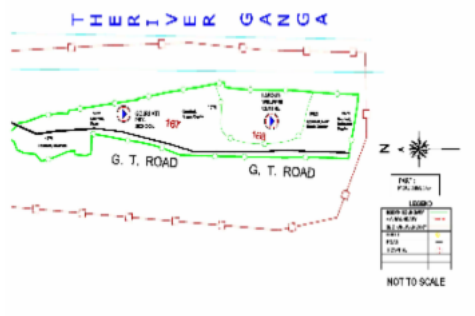

Nazri Naksha