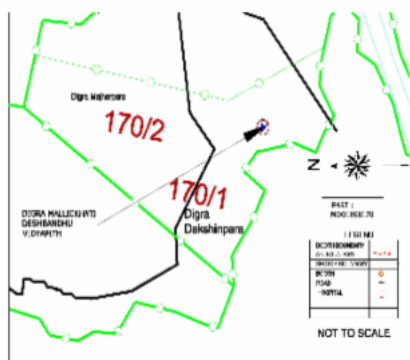

Nazri Naksha