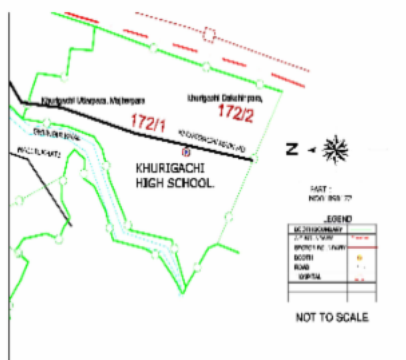

Nazri Naksha