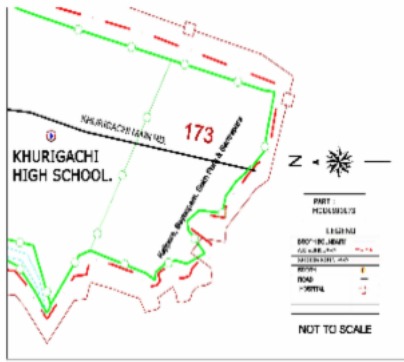

Nazri Naksha