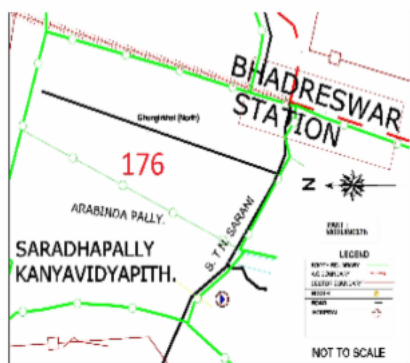

Nazri Naksha