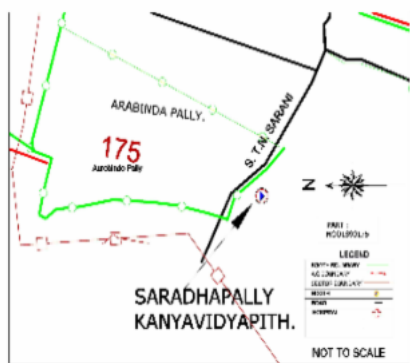

Nazri Naksha