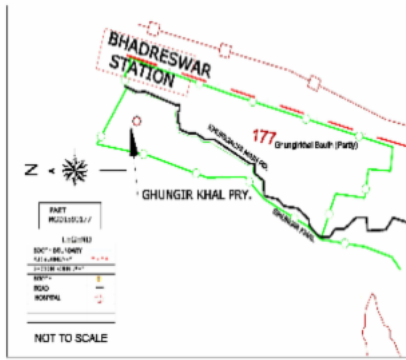

Nazri Naksha