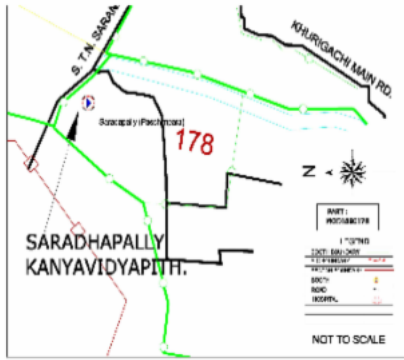

Nazri Naksha