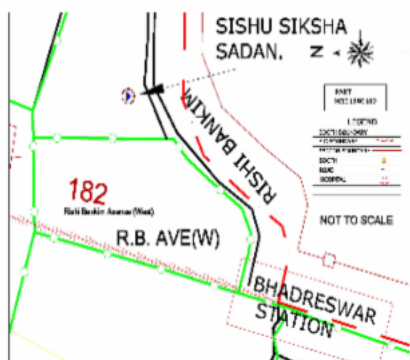

Nazri Naksha