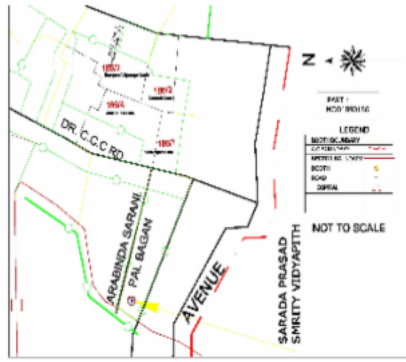

Nazri Naksha