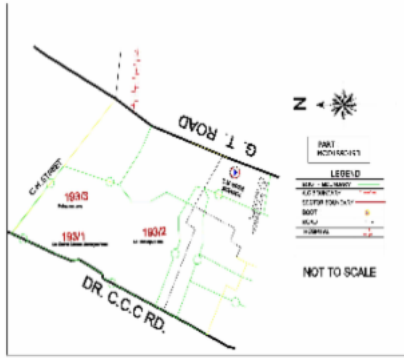

Nazri Naksha