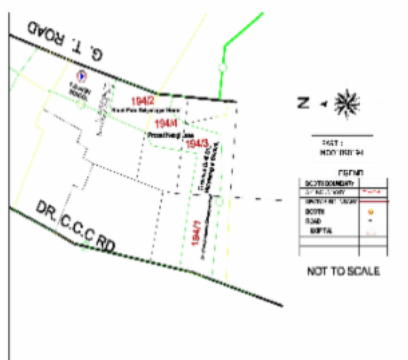

Nazri Naksha