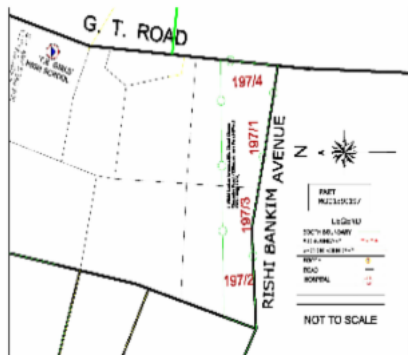

Nazri Naksha