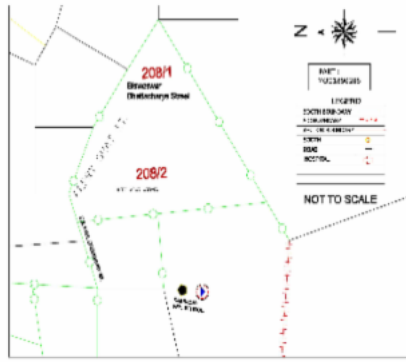

Nazri Naksha