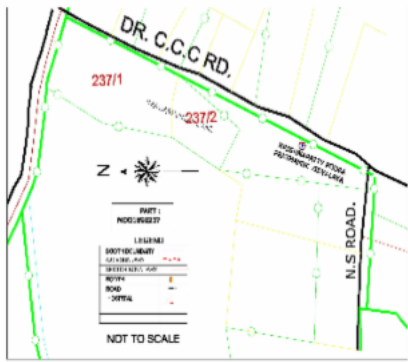

Nazri Naksha