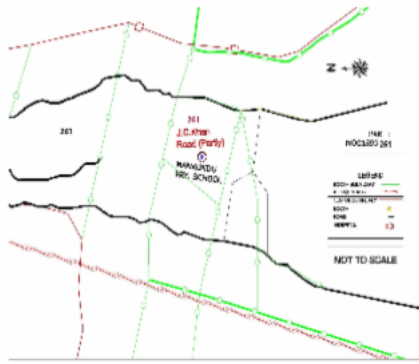

Nazri Naksha