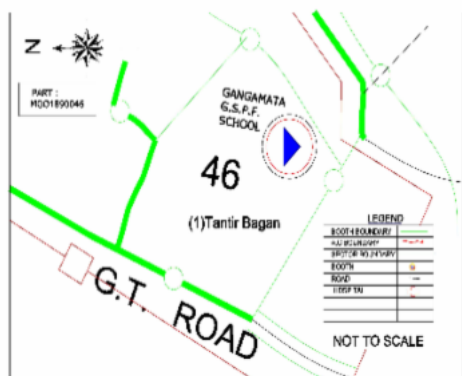

Nazri Naksha