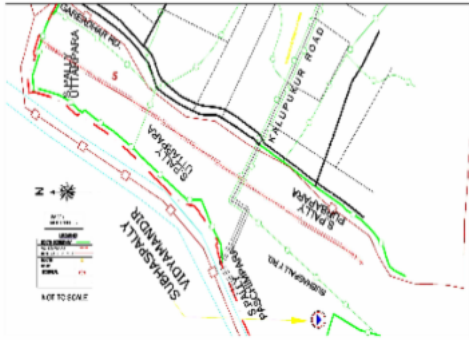

নির্বাচক নিবন্ধন আধিকারিকের স্বাক্ষর

Nazri Naksha

Google Map View

Polling Station Building Front View

Polling Station Front View

Cad View

Key MAP View

1 নাম : মালতী দেবী স্বামীর নাম : রামনারায়ন বাড়ির নং : n0322 বয়স : 61 লিঙ্গ : মহিলা	ZSG1956309	ফটো উপলব্ধ	2 নাম : সৈফুল আনসারী স্বামীর নাম : ফুল আনসারী বাড়ির নং : n0280 বয়স : 50 লিঙ্গ : মহিলা	LMK4814364	ফটো উপলব্ধ	3 নাম : ফুল আনসারী পিতার নাম : মুকিম আনসারী বাড়ির নং : n0279 বয়স : 54 লিঙ্গ : পুরুষ	ZSG1689637	ফটো উপলব্ধ
4 নাম : তিনু মহম্মদ পিতার নাম : আনোয়ার বাড়ির নং : n0275 বয়স : 38 লিঙ্গ : পুরুষ	ZSG1830884	ফটো উপলব্ধ	5 নাম : সাকিলা বিবি স্বামীর নাম : মহম্মদ চাঁদ বাড়ির নং : n0275 বয়স : 37 লিঙ্গ : মহিলা	ZSG1737394	ফটো উপলব্ধ	6 নাম : মহম্মদ চাঁদ পিতার নাম : মহম্মদ আনোয়ার বাড়ির নং : n0275 বয়স : 46 লিঙ্গ : পুরুষ	ZSG1689553	ফটো উপলব্ধ
7 নাম : মহঃ নাসিম পিতার নাম : মহঃ ইসলাম বাড়ির নং : n0275 বয়স : 51 লিঙ্গ : পুরুষ	ZSG1927409	ফটো উপলব্ধ	8 নাম : মহঃ আকবর পিতার নাম : মহঃ আনোয়ার বাড়ির নং : n0268 বয়স : 32 লিঙ্গ : পুরুষ	ZSG1641448	ফটো উপলব্ধ	9 নাম : আরজিনা বিবি স্বামীর নাম : গফুর বাড়ির নং : n0061 বয়স : 61 লিঙ্গ : মহিলা	WB/27/182/009975	ফটো উপলব্ধ
10 নাম : সেখ গফুর পিতার নাম : নুরমহম্মদ বাড়ির নং : n0059 বয়স : 56 লিঙ্গ : পুরুষ	MNB1596535	ফটো উপলব্ধ	11 নাম : সমীর মন্ডল পিতার নাম : নিরাপদ মন্ডল বাড়ির নং : n0003 বয়স : 38 লিঙ্গ : পুরুষ	MNB3430261	ফটো উপলব্ধ	12 নাম : শিখা মণ্ডল স্বামীর নাম : সমীর মণ্ডল বাড়ির নং : n0003 বয়স : 39 লিঙ্গ : মহিলা	ZSG1334945	ফটো উপলব্ধ
13 নাম : সায়রা বিবি স্বামীর নাম : নাসির সেখ বাড়ির নং : n0128 বয়স : 51 লিঙ্গ : মহিলা	ZSG1737311	ফটো উপলব্ধ	14 নাম : আকবেরী বিবি স্বামীর নাম : সাকির মহম্মদ বাড়ির নং : n0128 বয়স : 33 লিঙ্গ : মহিলা	ZSG1737295	ফটো উপলব্ধ	15 নাম : খাইরুলবিবি স্বামীর নাম : সেখ জলীল বাড়ির নং : n0191 বয়স : 72 লিঙ্গ : মহিলা	MNB1597855	ফটো উপলব্ধ
16 নাম : গোড়া সুর পিতার নাম : জীতেন সুর বাড়ির নং : n0191 বয়স : 67 লিঙ্গ : পুরুষ	WB/27/182/009036	ফটো উপলব্ধ	17 নাম : লক্ষ্মী সুর স্বামীর নাম : গোড়া সুর বাড়ির নং : n0191 বয়স : 57 লিঙ্গ : মহিলা	WB/27/182/009702	ফটো উপলব্ধ	18 নাম : সাহানা বেগম স্বামীর নাম : মুস্তাফা সেখ বাড়ির নং : n0336 বয়স : 43 লিঙ্গ : মহিলা	MNB3120102	ফটো উপলব্ধ
19 নাম : মহঃ আলীম পিতার নাম : মহঃ নাসীম বাড়ির নং : n0365 বয়স : 36 লিঙ্গ : পুরুষ	ZSG2179513	ফটো উপলব্ধ	20 নাম : রেহেনা বিবি স্বামীর নাম : মহঃ আলম বাড়ির নং : n0373 বয়স : 35 লিঙ্গ : মহিলা	ZSG2179596	ফটো উপলব্ধ	21 নাম : নিসরত বিবি স্বামীর নাম : মুস্তাক আনসারী বাড়ির নং : n0367 বয়স : 32 লিঙ্গ : মহিলা	ZSG2179539	ফটো উপলব্ধ
22 নাম : সাফুরা বিবি স্বামীর নাম : মুস্তাক আনসারী বাড়ির নং : n0368 বয়স : 32 লিঙ্গ : মহিলা	ZSG2179547	ফটো উপলব্ধ	23 নাম : সালমা খান স্বামীর নাম : জুলিখা বিবি বাড়ির নং : n0369 বয়স : 32 লিঙ্গ : মহিলা	ZSG2179554	ফটো উপলব্ধ	24 নাম : মমতাজ মহঃ পিতার নাম : মহঃ গফুর বাড়ির নং : n0371 বয়স : 40 লিঙ্গ : পুরুষ	ZSG2179570	ফটো উপলব্ধ
25 নাম : মুন্নি বিবি স্বামীর নাম : মহঃ মমতাজ বাড়ির নং : n0355 বয়স : 37 লিঙ্গ : মহিলা	ZSG2129005	ফটো উপলব্ধ	26 নাম : শেখ মোহাম্মদ ফারুক পিতার নাম : শেখ মুস্তাফা বাড়ির নং : n0334 বয়স : 29 লিঙ্গ : পুরুষ	ZSG1956739	ফটো উপলব্ধ	27 নাম : শেখ মৈনুদ্দিন পিতার নাম : শেখ গফুর বাড়ির নং : n0059 বয়স : 29 লিঙ্গ : পুরুষ	ZSG2035509	ফটো উপলব্ধ
28 নাম : সাকিলা মিস্ত্রী স্বামীর নাম : সূজন মিস্ত্রী বাড়ির নং : n0128 বয়স : 37 লিঙ্গ : মহিলা	ZSG2129088	ফটো উপলব্ধ	29 নাম : সেখ সাকির পিতার নাম : নাসির সেখ বাড়ির নং : n0128 বয়স : 34 লিঙ্গ : পুরুষ	ZSG1737493	ফটো উপলব্ধ	30 নাম : জুলিখা বিবি স্বামীর নাম : মহঃ আলাউদ্দিন বাড়ির নং : n0354 বয়স : 48 লিঙ্গ : মহিলা	ZSG2128999	ফটো উপলব্ধ