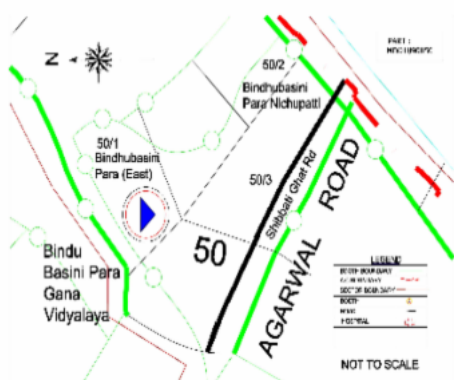

Nazri Naksha