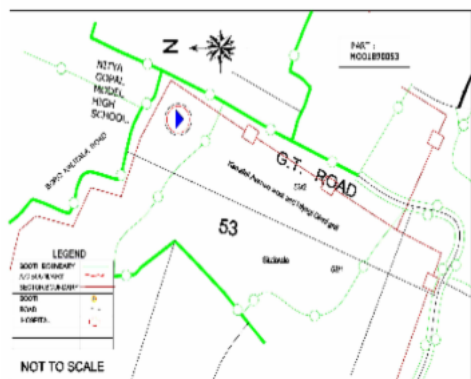

Nazri Naksha