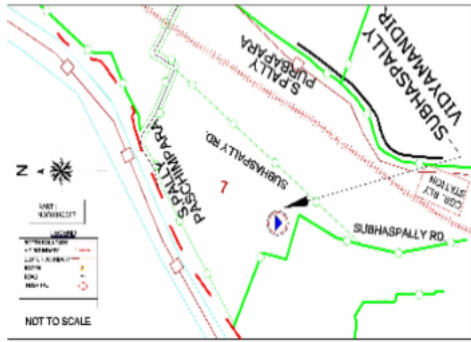

Nazri Naksha