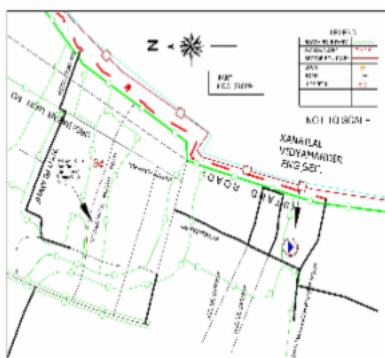

Nazri Naksha