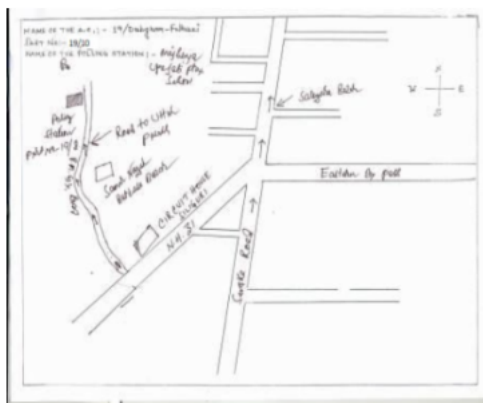

Nazri Naksha