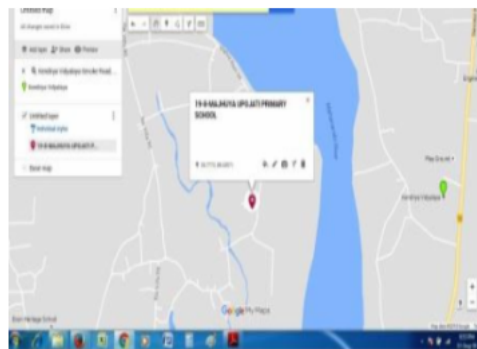

Google Map View