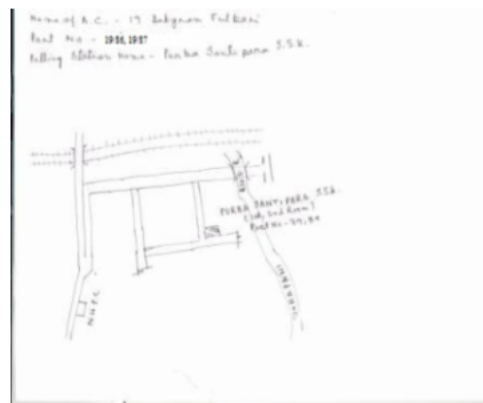

নির্বাচক নিবন্ধন আধিকারিকের স্বাক্ষর

Nazri Naksha

Google Map View

Polling Station Building Front View

Polling Station Front View

Cad View

Key MAP View

1 নাম : আব্দুল রাজা পিতার নাম : আব্দুল জব্বার বাড়ির নং : n0026 বয়স : 41 লিঙ্গ : পুরুষ	WDB1231661 ফটো উপলব্ধ	2 নাম : মনোয়ারা বেগম স্বামীর নাম : আবদুল্লা মুন্না বাড়ির নং : n0026 বয়স : 41 লিঙ্গ : মহিলা	WDB2001154 ফটো উপলব্ধ	3 নাম : আকিরুল ইসলাম পিতার নাম : মহঃ হামিদার বাড়ির নং : n0032 বয়স : 29 লিঙ্গ : পুরুষ	WDB2208981 ফটো উপলব্ধ
4 নাম : জাহান্না বেগম পিতার নাম : আব্দুল জব্বার বাড়ির নং : n0026 বয়স : 40 লিঙ্গ : মহিলা	WDB1231729 ফটো উপলব্ধ	5 নাম : অপর্ণা গোপে মায়ের নাম : মামনী গোপে বিশ্বাস বাড়ির নং : 0223 বয়স : 21 লিঙ্গ : মহিলা	WDB3268521 ফটো উপলব্ধ	6 নাম : ফাতেমা বেওয়া স্বামীর নাম : অস্তুম আলি বাড়ির নং : n0407 বয়স : 62 লিঙ্গ : মহিলা	WDB2851822 ফটো উপলব্ধ
7 নাম : জয়ন্তী বালা রায় স্বামীর নাম : বিরেন্দ্র নাথ রায় বাড়ির নং : n0212 বয়স : 56 লিঙ্গ : মহিলা	WB/03/021/396048 ফটো উপলব্ধ	8 নাম : দুর্গ বর্মন পিতার নাম : সেপাল বর্মন বাড়ির নং : শাংটিপাড়া, ডাবগরাম পী বয়স : 23 লিঙ্গ : মহিলা	WDB3176039 ফটো উপলব্ধ	9 নাম : দিষ্টী দত্ত স্বামীর নাম : অমূল্য কুমার দত্ত বাড়ির নং : n0215 বয়স : 59 লিঙ্গ : মহিলা	WDB1090968 ফটো উপলব্ধ
10 নাম : উমা সাহা পিতার নাম : নুপেন সাহা বাড়ির নং : এন0468 বয়স : 49 লিঙ্গ : মহিলা	WDB3312691 ফটো উপলব্ধ	11 নাম : মৌসুমী ধর পিতার নাম : সাধন ধর বাড়ির নং : এন0121 বয়স : 30 লিঙ্গ : মহিলা	WDB3238011 ফটো উপলব্ধ	12 নাম : সুফিয়া সুলতানা স্বামীর নাম : আইনুদ্দিন সেখ বাড়ির নং : n0393 বয়স : 33 লিঙ্গ : মহিলা	WDB2366854 ফটো উপলব্ধ
13 নাম : সনাতন রায় পিতার নাম : ক্রিষ্টিশ চন্দ্র রায় বাড়ির নং : n0227 বয়স : 40 লিঙ্গ : পুরুষ	MHX4034039 ফটো উপলব্ধ	14 নাম : অমূল্য কুমার দত্ত পিতার নাম : উপেন্দ্র চন্দ্র দত্ত বাড়ির নং : n0214 বয়স : 72 লিঙ্গ : পুরুষ	WDB1090950 ফটো উপলব্ধ	15 নাম : মামনি গোপ (বিশ্বাস) স্বামীর নাম : অনুপম গোপ বাড়ির নং : এন0223 বয়স : 37 লিঙ্গ : মহিলা	MHX4034682 ফটো উপলব্ধ
16 নাম : ছবিয়া বেগম পিতার নাম : আব্দুল জব্বার বাড়ির নং : n0026 বয়স : 36 লিঙ্গ : মহিলা	WDB1231703 ফটো উপলব্ধ	17 নাম : রেজাউল হোসেন পিতার নাম : তবারক হোসেন বাড়ির নং : এন0339 বয়স : 24 লিঙ্গ : পুরুষ	WDB3192986 ফটো উপলব্ধ	18 নাম : নীরোবলা রায় স্বামীর নাম : জগদীশ রায় বাড়ির নং : n0219 বয়স : 39 লিঙ্গ : মহিলা	MHX4034005 ফটো উপলব্ধ
19 নাম : তপ্তি সরকার পিতার নাম : লক্ষ্মীকান্ত সরকার বাড়ির নং : এন0002 বয়স : 51 লিঙ্গ : মহিলা	NGW0074666 ফটো উপলব্ধ	20 নাম : মোহাম্মদ মোস্তাফা পিতার নাম : সিরাজুল মুসলিম মোহাম্মদ বাড়ির নং : এন0403 বয়স : 32 লিঙ্গ : পুরুষ	WDB2723997 ফটো উপলব্ধ	21 নাম : সিদ্দিক আলী পিতার নাম : নইমুদ্দিন আলী বাড়ির নং : n0270 বয়স : 62 লিঙ্গ : পুরুষ	WB/03/021/351176 ফটো উপলব্ধ
22 নাম : নাজিরা খাতুন স্বামীর নাম : সামিম মহঃ বাড়ির নং : n0303 বয়স : 38 লিঙ্গ : মহিলা	WDB2001816 ফটো উপলব্ধ	23 নাম : মহঃ সেলিম পিতার নাম : মহঃ ইসলাম বাড়ির নং : n0315 বয়স : 30 লিঙ্গ : পুরুষ	WDB2001121 ফটো উপলব্ধ	24 নাম : পিযুষ দাস পিতার নাম : হরিহর দাস বাড়ির নং : n0222 বয়স : 37 লিঙ্গ : পুরুষ	MHX4033809 ফটো উপলব্ধ
25 নাম : অনিল চন্দ্র রায় পিতার নাম : মনোরঞ্জন রায় বাড়ির নং : n0056 বয়স : 38 লিঙ্গ : পুরুষ	MHX4034120 ফটো উপলব্ধ	26 নাম : বলরাম সরকার পিতার নাম : পরেশ চন্দ্র সরকার বাড়ির নং : n0209 বয়স : 49 লিঙ্গ : পুরুষ	WB/03/021/44072 ফটো উপলব্ধ	27 নাম : বিরেন্দ্র নাথ রায় পিতার নাম : যোগীন্দ্র রায় বাড়ির নং : n0213 বয়স : 67 লিঙ্গ : পুরুষ	WB/03/021/396083 ফটো উপলব্ধ
28 নাম : লক্ষী সরকার (বর্মন) স্বামীর নাম : বলরাম সরকার বাড়ির নং : n0209 বয়স : 40 লিঙ্গ : মহিলা	WDB1793900 ফটো উপলব্ধ	29 নাম : উষা রানী সরকার স্বামীর নাম : পরেশ চন্দ্র সরকার বাড়ির নং : n0210 বয়স : 66 লিঙ্গ : মহিলা	WB/03/021/444022 ফটো উপলব্ধ	30 নাম : হাসিনা বেগম স্বামীর নাম : সিরাজুল মুসরিম বাড়ির নং : n0404 বয়স : 49 লিঙ্গ : মহিলা	WDB2367233 ফটো উপলব্ধ