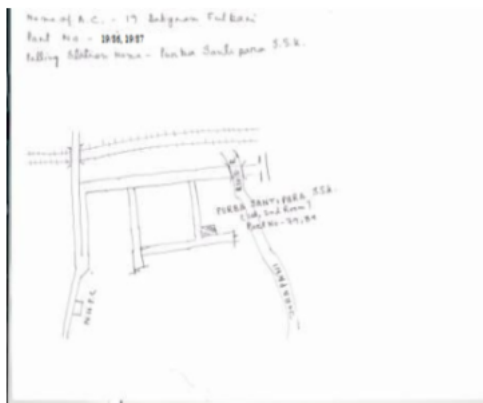

Nazri Naksha