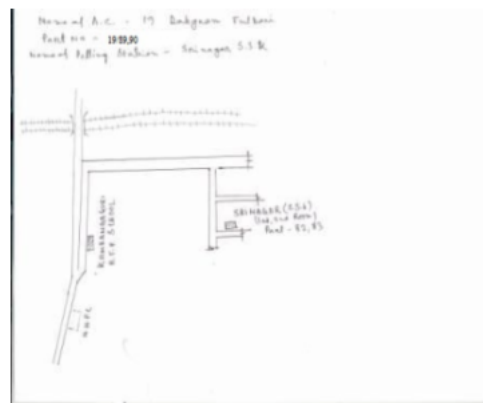

নির্বাচক নিবন্ধন আধিকারিকের স্বাক্ষর

Nazri Naksha

Google Map View

Polling Station Building Front View

Polling Station Front View

Cad View

Key MAP View

1 নাম : রুপালী সরকার (দাস) স্বামীর নাম: সন্তোষ সরকার বাড়ির নং : n0088 বয়স : 35 লিঙ্গ : মহিলা	WDB2002723 ফটো উপলব্ধ	2 নাম : বিপল মন্ডল পিতার নাম: দুতিরাম মন্ডল বাড়ির নং : n0347 বয়স : 42 লিঙ্গ : পুরুষ	WDB1233543 ফটো উপলব্ধ	3 নাম : উজ্জ্বলা মন্ডল স্বামীর নাম: সুভাষ মন্ডল বাড়ির নং : n0892 বয়স : 43 লিঙ্গ : মহিলা	WDB1076645 ফটো উপলব্ধ
4 নাম : মৌসুমী হালদার (দে) স্বামীর নাম: সঞ্জিত হালদার বাড়ির নং : n0187 বয়স : 38 লিঙ্গ : মহিলা	WDB2003234 ফটো উপলব্ধ	5 নাম : স্বপ্না মন্ডল স্বামীর নাম: দীনেশ মন্ডল বাড়ির নং : n0347 বয়স : 40 লিঙ্গ : মহিলা	WDB2002772 ফটো উপলব্ধ	6 নাম : যুথিকা মন্ডল স্বামীর নাম: দেবেন মন্ডল বাড়ির নং : n0346 বয়স : 76 লিঙ্গ : মহিলা	MHX4035952 ফটো উপলব্ধ
7 নাম : মহাদেব দাস পিতার নাম: হারান দাস বাড়ির নং : n0353 বয়স : 34 লিঙ্গ : পুরুষ	WDB1621077 ফটো উপলব্ধ	8 নাম : রত্না রানী সিংহরায় স্বামীর নাম: অমল সিংহরায় বাড়ির নং : n0447 বয়স : 53 লিঙ্গ : মহিলা	WB/04/027/417098 ফটো উপলব্ধ	9 নাম : লক্ষ্মী দাস স্বামীর নাম: মহাদেব দাস বাড়ির নং : এন0353 বয়স : 33 লিঙ্গ : মহিলা	WDB3240009 ফটো উপলব্ধ
10 নাম : রুপালী দাস পিতার নাম: হরেন দাস বাড়ির নং : n0359 বয়স : 41 লিঙ্গ : মহিলা	MHX4035804 ফটো উপলব্ধ	11 নাম : হৃদয় দাস পিতার নাম: হিমাংশু দাস বাড়ির নং : n0427 বয়স : 66 লিঙ্গ : পুরুষ	MHX4035820 ফটো উপলব্ধ	12 নাম : কিরন বালা রায় স্বামীর নাম: ব্রজগোপাল রায় বাড়ির নং : n0440 বয়স : 55 লিঙ্গ : মহিলা	MHX4155552 ফটো উপলব্ধ
13 নাম : লক্ষী দাস পিতার নাম: হৃদয় দাস বাড়ির নং : n0446 বয়স : 37 লিঙ্গ : মহিলা	WDB0264515 ফটো উপলব্ধ	14 নাম : দীনেশ মন্ডল পিতার নাম: দেবেন মন্ডল বাড়ির নং : n0347 বয়স : 57 লিঙ্গ : পুরুষ	MHX4035937 ফটো উপলব্ধ	15 নাম : সন্নি মন্ডল স্বামীর নাম: বিপল মন্ডল বাড়ির নং : এন0347 বয়স : 49 লিঙ্গ : মহিলা	WDB3326816 ফটো উপলব্ধ
16 নাম : রঞ্জনা প্রসাদ স্বামীর নাম: লালন প্রসাদ বাড়ির নং : n0352 বয়স : 46 লিঙ্গ : মহিলা	WDB1233659 ফটো উপলব্ধ	17 নাম : বিন্দিয়া বাঁশফোড় স্বামীর নাম: যগিন্দ্র বাঁশফোড় বাড়ির নং : n0448 বয়স : 63 লিঙ্গ : মহিলা	MHX4155560 ফটো উপলব্ধ	18 নাম : দীপঙ্কর রায় পিতার নাম: দীনেশ রায় বাড়ির নং : n0242 বয়স : 36 লিঙ্গ : পুরুষ	MHX4035580 ফটো উপলব্ধ
19 নাম : অজয় বাসফোর পিতার নাম: জগিন্দ্র বাসফোর বাড়ির নং : n0351 বয়স : 35 লিঙ্গ : পুরুষ	WDB1233808 ফটো উপলব্ধ	20 নাম : বিমলা দাস স্বামীর নাম: হারান দাস বাড়ির নং : n0354 বয়স : 61 লিঙ্গ : মহিলা	MHX4155586 ফটো উপলব্ধ	21 নাম : রতন রায় পিতার নাম: দিনেশ রায় বাড়ির নং : n0242 বয়স : 34 লিঙ্গ : পুরুষ	WDB1233485 ফটো উপলব্ধ
22 নাম : ব্রজগোপাল রায় পিতার নাম: নরেন্দ্র রায় বাড়ির নং : n0422 বয়স : 61 লিঙ্গ : পুরুষ	MHX4155545 ফটো উপলব্ধ	23 নাম : গঙ্গা দাস পিতার নাম: হিমাংশু দাস বাড়ির নং : না বয়স : 49 লিঙ্গ : পুরুষ	WDB2904563 ফটো উপলব্ধ	24 নাম : যোগেন্দ্র নারায়ন অধিকারী পিতার নাম: গজেন্দ্র নারায়ন অধিকারী বাড়ির নং : n0614 বয়স : 78 লিঙ্গ : পুরুষ	WDB2607919 ফটো উপলব্ধ
25 নাম : নমিতা অধিকারী স্বামীর নাম: যোগেন্দ্র নারায়ন অধিকারী বাড়ির নং : n0615 বয়স : 70 লিঙ্গ : মহিলা	WDB2607927 ফটো উপলব্ধ	26 নাম : শান্তি পদ অধিকারী পিতার নাম: সরত চন্দ্র অধিকারী বাড়ির নং : পাট নং 98 বয়স : 39 লিঙ্গ : পুরুষ	WDB3201084 ফটো উপলব্ধ	27 নাম : লিলা অধিকারী(রায়) স্বামীর নাম: জ্যোতির্ময় অধিকারী বাড়ির নং : n0612 বয়স : 43 লিঙ্গ : মহিলা	WDB2607893 ফটো উপলব্ধ
28 নাম : জ্যোতির্ময় অধিকারী পিতার নাম: যোগেন্দ্র নারায়ন অধিকারী বাড়ির নং : n0613 বয়স : 55 লিঙ্গ : পুরুষ	WDB2607901 ফটো উপলব্ধ	29 নাম : নিশা একা মায়ের নাম: ঋতু একা বাড়ির নং : এন0512 বয়স : 21 লিঙ্গ : মহিলা	WDB3285517 ফটো উপলব্ধ	30 নাম : আকাশ একা মায়ের নাম: ঋতু একা বাড়ির নং : এন0521 বয়স : 26 লিঙ্গ : পুরুষ	WDB3285509 ফটো উপলব্ধ