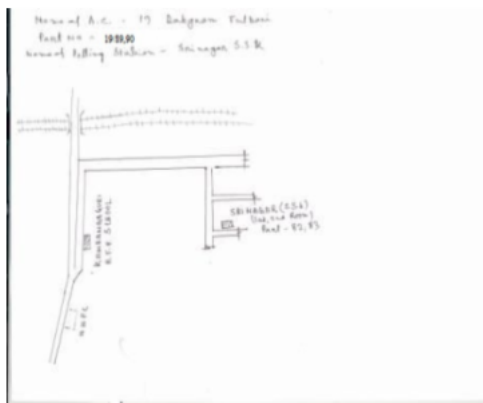

Nazri Naksha