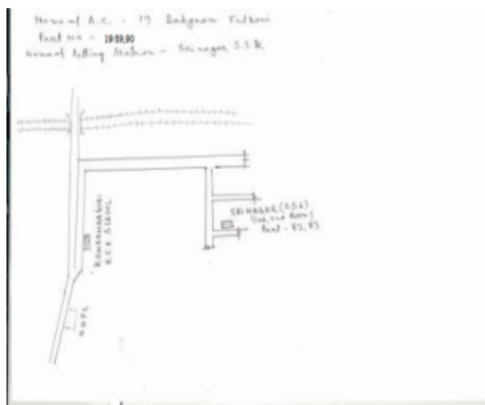

Nazri Naksha