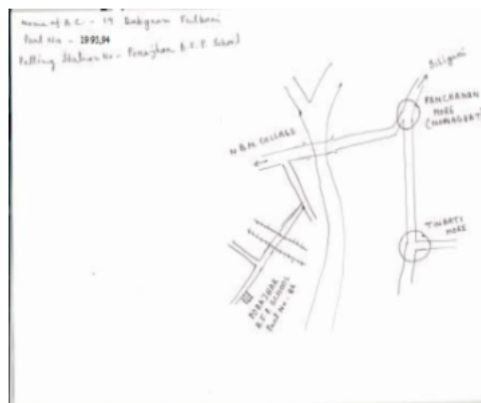

Key MAP View