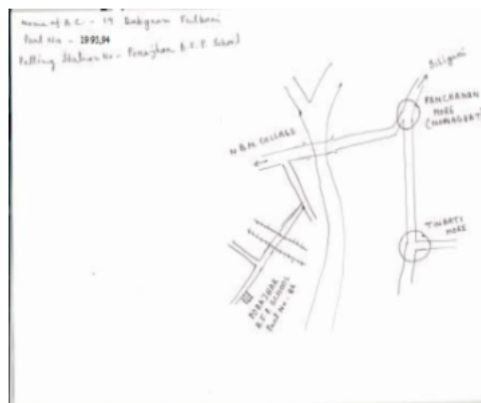

নির্বাচক নিবন্ধন আধিকারিকের স্বাক্ষর

Nazri Naksha

Google Map View

Polling Station Building Front View

Polling Station Front View

Cad View

Key MAP View

1 নাম : সৃজন বর্মন পিতার নাম: ধীরেন্দ্র নাথ বর্মন বাড়ির নং : এন0210 বয়স : 29 লিঙ্গ : পুরুষ	XEQ2176386 ফটো উপলব্ধ	2 নাম : ফতেমা খাতুন পিতার নাম: মহারব বাড়ির নং : এন0111 বয়স : 55 লিঙ্গ : মহিলা	MHX3660875 ফটো উপলব্ধ	3 নাম : তপস পিতার নাম: যতীন্দ্র দাস বাড়ির নং : এন0268 বয়স : 38 লিঙ্গ : পুরুষ	RIY1726967 ফটো উপলব্ধ
4 নাম : হারা তনু স্বামীর নাম: হেঃ সোহাবুল বাড়ির নং : এন0243 বয়স : 33 লিঙ্গ : মহিলা	WDB2210375 ফটো উপলব্ধ	5 নাম : আলম মোহাম্মদ পিতার নাম: ইসমাইল মোহাম্মদ বাড়ির নং : এন0117 বয়স : 23 লিঙ্গ : পুরুষ	WDB3295946 ফটো উপলব্ধ	6 নাম : নিনা আখতার স্বামীর নাম: কবিউল হক সরকার বাড়ির নং : n0669 বয়স : 35 লিঙ্গ : মহিলা	TJR1154301 ফটো উপলব্ধ
7 নাম : সালেহ বেগম স্বামীর নাম: করজান আলি বাড়ির নং : 36 বয়স : 39 লিঙ্গ : মহিলা	WDB3187929 ফটো উপলব্ধ	8 নাম : উর্মিলা মন্ডল পিতার নাম: জয়দেব বাড়ই বাড়ির নং : n0252 বয়স : 36 লিঙ্গ : মহিলা	WDB1424555 ফটো উপলব্ধ	9 নাম : সাধন বারই পিতার নাম: জয়দেব বারই বাড়ির নং : n0252 বয়স : 68 লিঙ্গ : মহিলা	MHX4039111 ফটো উপলব্ধ
10 নাম : রাখি মন্ডল (বারই) স্বামীর নাম: অমত মন্ডল বাড়ির নং : n0276 বয়স : 37 লিঙ্গ : মহিলা	MHX4038634 ফটো উপলব্ধ	11 নাম : গুরাং শিল পিতার নাম: নরেন্দ্র শিল বাড়ির নং : এন0077 বয়স : 41 লিঙ্গ : পুরুষ	YUG1144278 ফটো উপলব্ধ	12 নাম : বিমল রাউত পিতার নাম: সিতারাম রাউত বাড়ির নং : এন0242 বয়স : 32 লিঙ্গ : পুরুষ	WDB3255536 ফটো উপলব্ধ
13 নাম : ভাস্কর রাউত পিতার নাম: বিমল রাউত বাড়ির নং : n0242 বয়স : 31 লিঙ্গ : পুরুষ	WDB1797976 ফটো উপলব্ধ	14 নাম : সামসেরা সুলি মায়ের নাম: সামিনা খাতুন বাড়ির নং : পোড়াবাড়ি বয়স : 28 লিঙ্গ : পুরুষ	WDB3232360 ফটো উপলব্ধ	Q 15 নাম : মামনি সেনগুপ্ত পিতার নাম: জতিময় সেনগুপ্ত বাড়ির নং : এন0211 বয়স : 42 লিঙ্গ : মহিলা	MHX3826559 ফটো উপলব্ধ
16 নাম : ফরজান আলী পিতার নাম: নজমল আলী বাড়ির নং : n0318 বয়স : 56 লিঙ্গ : পুরুষ	MHX3677804 ফটো উপলব্ধ	17 নাম : আল্লা পাল (হালদার) স্বামীর নাম: মুকুল হালদার বাড়ির নং : n0417 বয়স : 56 লিঙ্গ : মহিলা	WDB2211654 ফটো উপলব্ধ	18 নাম : সাহেবা বানু স্বামীর নাম: আব্দুল রহমান বাড়ির নং : n0411 বয়স : 40 লিঙ্গ : মহিলা	WDB0277459 ফটো উপলব্ধ
19 নাম : লক্ষ্মী রাউত স্বামীর নাম: বিমল রাউত বাড়ির নং : n0243 বয়স : 51 লিঙ্গ : মহিলা	WDB1728294 ফটো উপলব্ধ	20 নাম : মহাঃ মুক্তার আলম পিতার নাম: আমিনুজ্জদিন মল্লিক বাড়ির নং : n0877 বয়স : 30 লিঙ্গ : পুরুষ	MHX4038709 ফটো উপলব্ধ	21 নাম : মিনা দেবী সা স্বামীর নাম: শ্যামসুন্দর সা বাড়ির নং : এন0211 বয়স : 46 লিঙ্গ : মহিলা	WDB3121209 ফটো উপলব্ধ
22 নাম : মঞ্জিলা নেছা স্বামীর নাম: পানটু বাড়ির নং : এন0111 বয়স : 65 লিঙ্গ : মহিলা	MHX2261881 ফটো উপলব্ধ	23 নাম : সালিমা খাতুন স্বামীর নাম: ফাকু বাড়ির নং : এন0057 বয়স : 61 লিঙ্গ : মহিলা	WB/03/021/450591 ফটো উপলব্ধ	24 নাম : রবিউল ইসলাম পিতার নাম: ইসমাইল মহঃ বাড়ির নং : n0117 বয়স : 31 লিঙ্গ : পুরুষ	WDB1797992 ফটো উপলব্ধ
25 নাম : জলীমন নেছা স্বামীর নাম: রবিউল ইসলাম বাড়ির নং : n0117 বয়স : 35 লিঙ্গ : মহিলা	WDB2211365 ফটো উপলব্ধ	26 নাম : জহির আলম পিতার নাম: ইসমাইল মহঃ বাড়ির নং : n0117 বয়স : 30 লিঙ্গ : পুরুষ	WDB2005924 ফটো উপলব্ধ	27 নাম : নজরুল ইসলাম পিতার নাম: ইসমাইল মহঃ বাড়ির নং : n0117 বয়স : 30 লিঙ্গ : পুরুষ	MHX4038717 ফটো উপলব্ধ
28 নাম : তারক সরকার পিতার নাম: বলাই সরকার বাড়ির নং : এন0057 বয়স : 51 লিঙ্গ : পুরুষ	WDB3238656 ফটো উপলব্ধ	29 নাম : নীলকমল সরকার পিতার নাম: নিতাই সরকার বাড়ির নং : n0268 বয়স : 47 লিঙ্গ : পুরুষ	MHX3198025 ফটো উপলব্ধ	30 নাম : রাবেয়া খাতুন স্বামীর নাম: মুক্তার আলম বাড়ির নং : n0277 বয়স : 32 লিঙ্গ : মহিলা	WDB1797554 ফটো উপলব্ধ