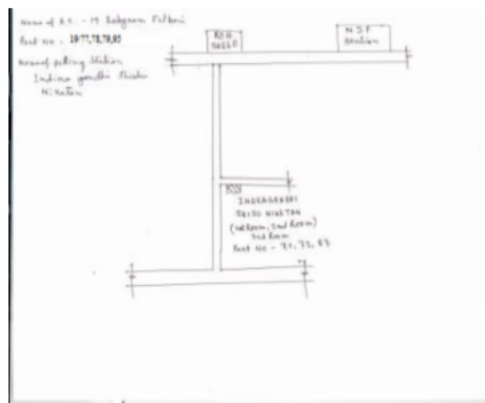

Nazri Naksha