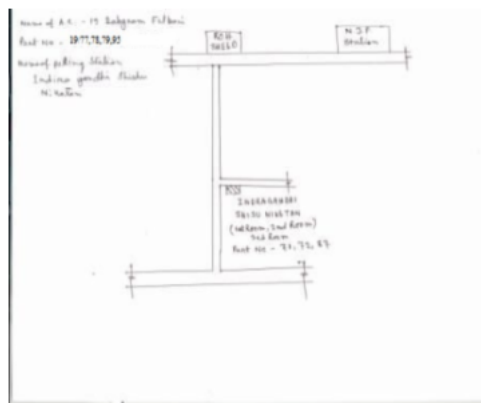

Key MAP View